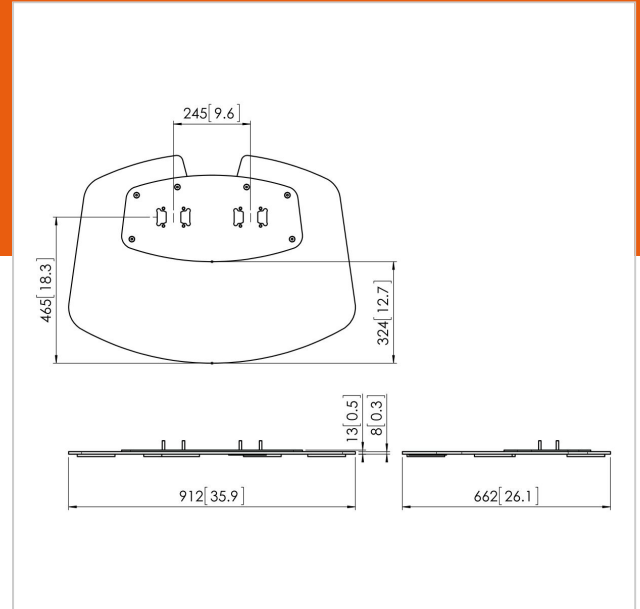

PFF 7030 Bodenplatte silber

Artikelnummer (SKU)
Farbe

7327034
Silber

Entscheidende Vorteile

- Einfache Installation
- Modular

Die PFF 7030 Bodenplatte ist Teil des modularen Connect-it-Systems, mit dem Sie einen Standfuß erstellen können. Die Doppelstangenkonstruktion ermöglicht die Verwendung für große bis extragroße Bildschirme. Dank der zusätzlichen Stabilität ist sie ideal für interaktive Bildschirme geeignet. Die PFA 9126 wird standardmäßig mit der PFF 7030 geliefert.

Vogel's Connect-it-Bodenlösungen (Standfüße und Wagen) sind ein einzigartig flexibles System. Mit nur einigen wenigen Standardkomponenten können Sie eine Lösung für fast jede Anforderung erstellen. Von einem einzigen Bildschirm-Standfuß in einem Schaufenster, einer Bildschirmaufstellung Rücken-an-Rücken in einem Flughafen bis zu einer beweglichen Videokonferenzanlage für die Verwendung im Unternehmen passen die flexiblen Connect-it-Bodenlösungen für jede Situation. Connect-it-Bodenlösungen sind für kleine bis extragroße Bildschirme mit einem Gewicht von bis zu 160 kg geeignet. Connect-it-Bodenmodule sind in Schwarz und Silber passend für jede Inneneinrichtung erhältlich.