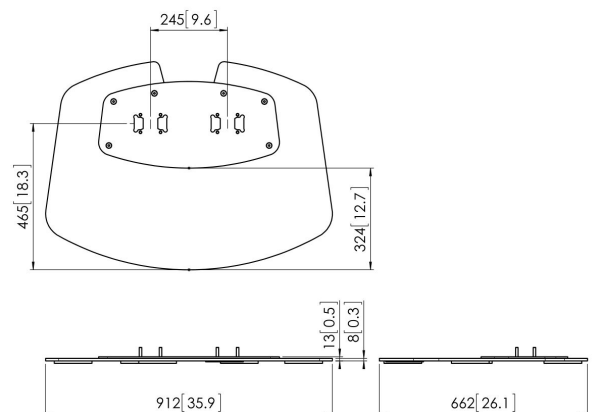

## PFF 7030 Bodenplatte

Die PFF 7030 Bodenplatte ist Teil des modularen Connect-it-Systems, mit dem Sie einen Standfuß erstellen können. Die Doppelstangenkonstruktion ermöglicht die Verwendung für große bis extragroße Bildschirme. Dank der zusätzlichen Stabilität ist sie ideal für interaktive Bildschirme geeignet. Die PFA 9126 wird standardmäßig mit der PFF 7030 geliefert.

### Technische Daten

Artikelnummer (SKU)	7327034
Farbe	Silber
EAN-Einzelbox	8712285323805
Höhe	13
Breite	912
Tiefe	662
TÜV-zertifiziert	Ja
Garantie	5 Jahre
Max. Breite der Schnittstelle (mm)	290

VOGEL'S HOLDING BV (©)