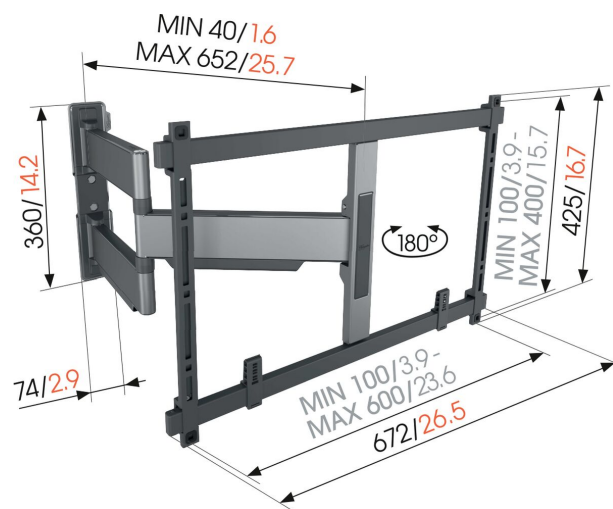

TVM 5645 Draaibare tv-beugel (zwart)

Belangrijke voordelen

- Ultraslank en -sterk - Slechts 4 cm van de muur, ideaal voor grote OLED/QLED tv's
- Soepele OneFinger™-beweging - Dankzij gecoate lagere en precisiestalen assen
- Perfect rechte montage - Gratis waterpas inbegrepen
- 2D-Leveling™: Je tv altijd waterpas - Nauwkeurig waterpas stellen na installatie (horizontaal en verticaal)
- Beschermende tv-patches - Bescherm de achterkant van je tv met zachte beschermende patches

Draaibare, ultraslanke tv-beugel voor high-end tv's van 40 tot 77 inch

De ELITE Full-Motion+ tv-beugel combineert minimalistisch design met geweldige prestaties. De beugel is niet alleen ultraslank, maar ook ultrasterk en tot maar liefst 180° draaibaar. Kortom, de ultieme muurbeugel voor grote high-end tv's, zoals OLED en QLED. De tv-beugel is geschikt voor schermen van 40 tot 77 inch met een maximaal gewicht van 45 kg. In de uitgangspositie hangt je tv slechts 4 cm van de muur. Verkrijgbaar in de kleuren White en Platinum Grey.

mm/inch
VESA mounting holes

TVM 5645 Draaibare tv-beugel (zwart)

Specificaties

Artikelnummer (SKU)	5856450
Kleur	Zwart
EAN enkele doos	8712285348006
Productgrootte	L
TÜV-gecertificeerd	Ja
Draaien	Tot 180°
Garantie	15 jaar
Min. grootte beeldscherm (inch)	40
Max. grootte beeldscherm (inch)	77
Max. laadgewicht (kg)	45
Max. formaat bout	M8
Max. hoogte van interface (mm)	425
Max. breedte van interface (mm)	660
Kabeldoorvoersysteem	Kabelvingers voor kabeldoorvoersysteem aan de achterkant van je tv CIS® kabeldoorvoersysteem
Max. afstand tot de muur (mm)	652
Max. horizontaal gatenpatroon (mm)	600
Max. verticaal gatenpatroon (mm)	400
Min. afstand tot de muur (mm)	40
Min. horizontaal gatenpatroon (mm)	100
Min. verticaal gatenpatroon (mm)	100
Aantal scharnierpunten	3
Waterpas inbegrepen	Ja