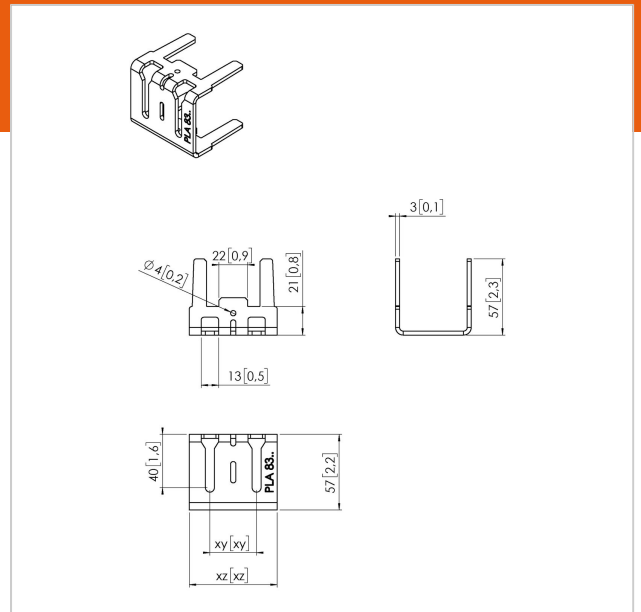

PLA 8309 LED-Adapter Mitte, 1 St.

Artikelnummer (SKU)
Farbe

7183094
Edelstahl

Entscheidende Vorteile

- Einfache Installation

Der PLA 8309 wird auf Maß gefertigt und kann in der Mitte der LED-Videowand verwendet werden. Die Größe der Halterung ist je nach LED-Panel-Modell unterschiedlich.

PLA 8309 LED-Adapter Mitte, 1 St.

www.vogels.com

VOGEL'S HOLDING BV 2019 (c) Alle Rechte vorbehalten.
Vorbehaltlich Druckfehler, technischer und Preisänderungen.
Datum: 2019-08-09

Technische Daten

Produkttyp-Nummer	PLA 8309
Artikelnummer (SKU)	7183094
Farbe	Edelstahl
EAN-Einzelbox	8712285339967
TÜV-zertifiziert	Ja
Garantie	5 Jahre