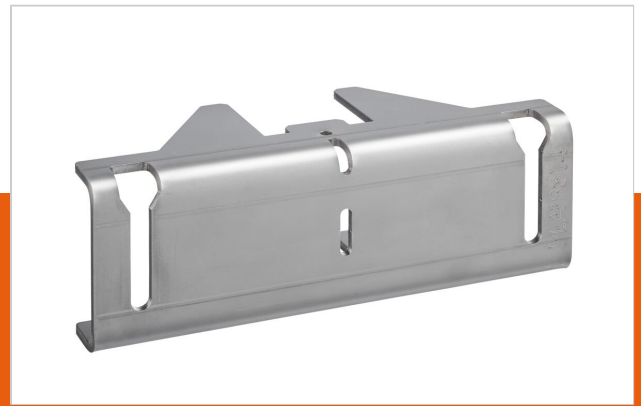

PLA 8309 LED-Adapter Mitte, 1 St.

Artikelnummer (SKU)
Farbe

7183094
Edelstahl

Entscheidende Vorteile

- Einfache Installation

Der PLA 8309 wird auf Maß gefertigt und kann in der Mitte der LED-Videowand verwendet werden. Die Größe der Halterung ist je nach LED-Panel-Modell unterschiedlich.

PLA 8309 LED-Adapter Mitte, 1 St.

www.vogels.com

VOGEL'S HOLDING BV 2019 (c) Alle Rechte vorbehalten.
Vorbehaltlich Druckfehler, technischer und Preisänderungen.
Datum: 2019-08-09

Technische Daten

Produkttyp-Nummer	PLA 8309
Artikelnummer (SKU)	7183094
Farbe	Edelstahl
EAN-Einzelbox	8712285339967
TÜV-zertifiziert	Ja
Garantie	5 Jahre