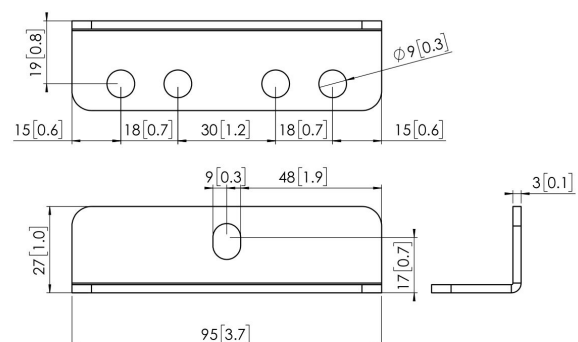

PFA 9126 Zestaw montażowy do PFB 34xx

Dodatkowy uchwyt do płyt mocujących Connect-It