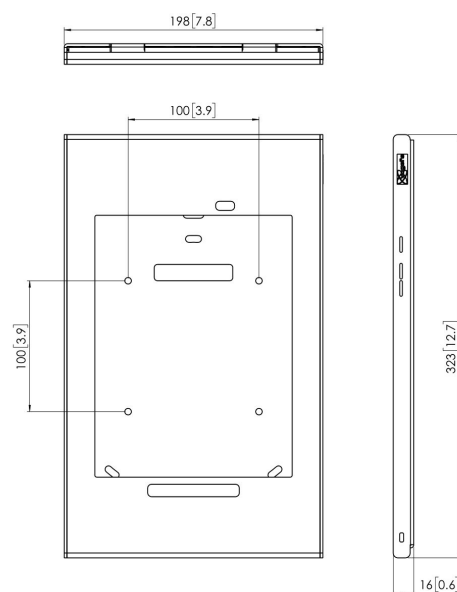

## PTS 1221 TabLock dla Samsung Galaxy Tab A 9.7; z dostępem do przycisku „Home”

Coraz więcej tabletów jak Samsung Galaxy Tab A 9.7 jest używanych w miejscach publicznych jak sklepy, muzea, showroomy czy wystawy. Specjalnie do Samsung Galaxy Tab A 9.7 zaprojektował obudowy zabezpieczające przed kradzieżą i nieautoryzowanym dostępem: TabLock.

## PTS 1221 TabLock dla Samsung Galaxy Tab A 9.7; z dostępem do przycisku „Home”

### Specyfikacja

Numer artykułu (SKU)	7495304
Kolor	Srebrny
Kod EAN pojedynczego opakowania	8712285333521
Gwarancja	5-letnia
Opcje montażu biurkowego	Nieruchomy uchwyt biurkowy Nieruchomy stojak biurkowy Wolnostojący stojak biurkowy
Blokada przeciwkradzieżowa	True
Przycisk „Home” tabletu ukryty lub dostępny	Dostępny