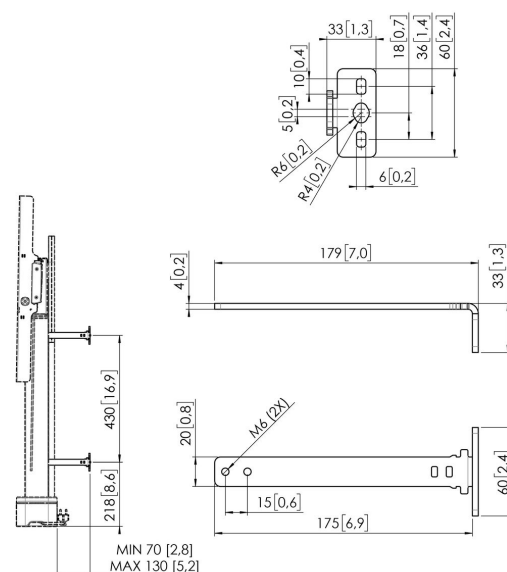

RISE A 162 Dłuższe wsporniki do montażu ściennego 13-19 cm do podnośników wyświetlaczy RISE 200X (czarny)

Kluczowe atuty

- Łatwa i szybka instalacja
- Akcesorium odpowiednie do elektrycznych podnośników ekranów RISE

Uchwyty ściennie RISE A 162 mogą być używane do montażu podnośnika wyświetlacza RISE 200X w większej odległości od ściany (13-19 cm). Bywa to konieczne np. w celu uniknięcia szerszych korytek kablowych (spotykanych głównie w Niemczech i USA). Zestaw RISE A 162 składa się z 4 wsporników, dostępnych w kolorze czarnym i białym.

RISE A162 Dłuższe wsporniki do montażu ściennego 13-19 cm do podnośników wyświetlaczy RISE 200X (czarny)

Specyfikacja

| | |
|---------------------------------|---------------|
| Regulacja wysunięcia | Tak |
| Numer artykułu (SKU) | 7301620 |
| Kod EAN pojedynczego opakowania | 8712285406560 |
| Kolor | Czarny |
| Certyfikaty | TÜV 5 |
| Certyfikat TÜV | Tak |
| Gwarancja | 5-letnia |