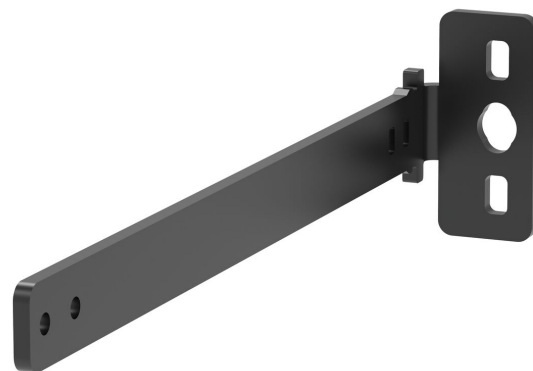

RISE A 162 Dłuższe wsporniki do montażu ściennego 13-19 cm do podnośników wyświetlaczy RISE 200X (czarny)

Kluczowe atuty

- Łatwa i szybka instalacja
- Akcesorium odpowiednie do elektrycznych podnośników ekranów RISE

Uchwyty ściennie RISE A 162 mogą być używane do montażu podnośnika wyświetlacza RISE 200X w większej odległości od ściany (13-19 cm). Bywa to konieczne np. w celu uniknięcia szerszych korytek kablowych (spotykanych głównie w Niemczech i USA). Zestaw RISE A 162 składa się z 4 wsporników, dostępnych w kolorze czarnym i białym.

RISE A162 Dłuższe wsporniki do montażu ściennego 13-19 cm do podnośników wyświetlaczy RISE 200X (czarny)

Specyfikacja

| | |
|---------------------------------|---------------|
| Regulacja wysunięcia | Tak |
| Numer artykułu (SKU) | 7301620 |
| Kod EAN pojedynczego opakowania | 8712285406560 |
| Kolor | Czarny |
| Certyfikaty | TÜV 5 |
| Certyfikat TÜV | Tak |
| Gwarancja | 5-letnia |