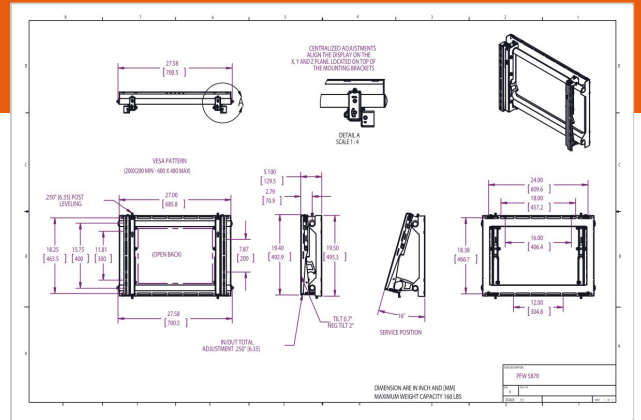

## PFW 5870 Фиксированный модуль видеостены

Артикул (SKU)  
Цвет

7358700  
Черный

The PFW 5870 Fixed Flat Panel Video Wall Mount is a video wall mounting solution which features multi-monitor stacking, open design, a built-in kickstand for easy service access, custom spacers and top-adjustable mounting brackets with convenient adjustments along the x,y, and z axis for easy panel alignment. The PFW 5870 may be used instead of the PFW 6870 in areas of a video wall where pop-out functionality is not required.

Optional dedicated spacers dramatically reduce installation time. Spacers are available for the most used video wall displays or monitors.

### Характеристики

Номер типа изделия	PFW 5870
Артикул (SKU)	7358700
Цвет	Черный
Код EAN отдельной коробки	8712285331725
Гарантия	5 лет
Макс. весовая нагрузка (кг)	72
Макс. высота крепежного элемента (мм)	495
Макс. ширина крепежного элемента (мм)	701
Макс. расстояние между крепежными отверстиями по горизонтали (мм)	600
Макс. размер экрана (дюймов)	65
Макс. расстояние между крепежными отверстиями по вертикали (мм)	400
Мин. расстояние до стены (мм)	127
Мин. расстояние между крепежными отверстиями по горизонтали (мм)	200
Мин. размер экрана (дюймов)	37
Мин. расстояние между крепежными отверстиями по вертикали (мм)	200