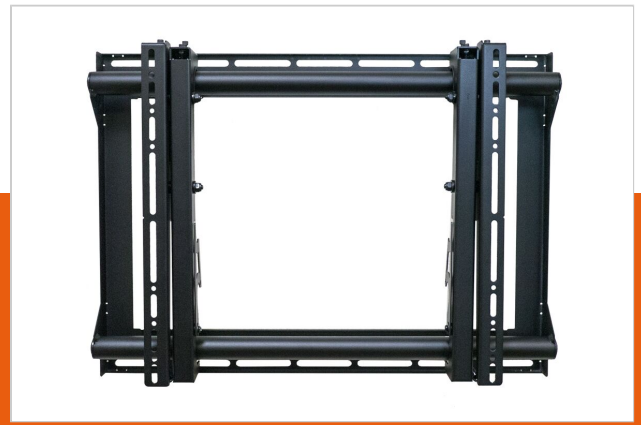

## PFW 5870 Фиксированный модуль видеостены

Артикул (SKU)  
Цвет

7358700  
Черный

The PFW 5870 Fixed Flat Panel Video Wall Mount is a video wall mounting solution which features multi-monitor stacking, open design, a built-in kickstand for easy service access, custom spacers and top-adjustable mounting brackets with convenient adjustments along the x,y, and z axis for easy panel alignment. The PFW 5870 may be used instead of the PFW 6870 in areas of a video wall where pop-out functionality is not required.

Optional dedicated spacers dramatically reduce installation time. Spacers are available for the most used video wall displays or monitors.

### Характеристики

Номер типа изделия	PFW 5870
Артикул (SKU)	7358700
Цвет	Черный
Код EAN отдельной коробки	8712285331725
Гарантия	5 лет
Макс. весовая нагрузка (кг)	72
Макс. высота крепежного элемента (мм)	495
Макс. ширина крепежного элемента (мм)	701
Макс. расстояние между крепежными отверстиями по горизонтали (мм)	600
Макс. размер экрана (дюймов)	65
Макс. расстояние между крепежными отверстиями по вертикали (мм)	400
Мин. расстояние до стены (мм)	127
Мин. расстояние между крепежными отверстиями по горизонтали (мм)	200
Мин. размер экрана (дюймов)	37
Мин. расстояние между крепежными отверстиями по вертикали (мм)	200