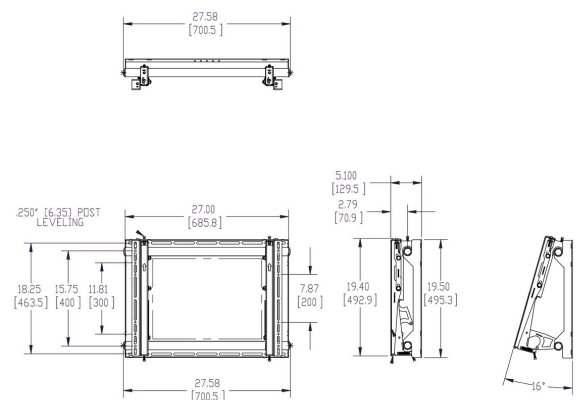

## PFW 5870 Фиксированный МОДУЛЬ ВИДЕОСТЕНЫ

The PFW 5870 Fixed Flat Panel Video Wall Mount is a video wall mounting solution which features multi-monitor stacking, open design, a built-in kickstand for easy service access, custom spacers and top-adjustable mounting brackets with convenient adjustments along the x,y, and z axis for easy panel alignment. The PFW 5870 may be used instead of the PFW 6870 in areas of a video wall where pop-out functionality is not required.

### **Характеристики**

Артикул (SKU)	7358700
Цвет	Черный
Код EAN отдельной коробки	8712285331725
Сертифицирован TÜV	Да
Гарантия	5 лет
Мин. размер экрана (дюймов)	37
Макс. размер экрана (дюймов)	65
Макс. весовая нагрузка (кг/фунты)	72 / 158.73
Min. hole pattern	200mm x 200mm
Max. hole pattern	600mm x 400mm
Макс. высота крепежного элемента (мм)	495
Макс. ширина крепежного элемента (мм)	734
Макс. расстояние до стены (мм / inch)	129 / 5.08
Макс. расстояние между крепежными отверстиями по горизонтали (мм)	600
Макс. размер экрана (дюймов)	65
Макс. расстояние между крепежными отверстиями по вертикали (мм)	400
Мин. расстояние до стены (мм / inch)	129 / 5.08
Мин. расстояние между крепежными отверстиями по горизонтали (мм)	200
Мин. размер экрана (дюймов)	37
Мин. расстояние между крепежными отверстиями по вертикали (мм)	200
Универсальное или фиксированное положение отверстий	Универсальный