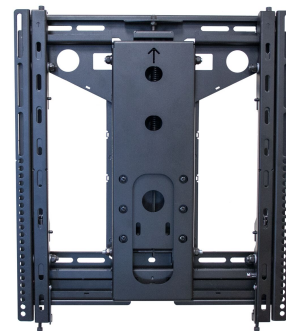

PFW 6885 Выдвижной модуль видеостены в портретной ориентации

PFW 6885 модуль крепления для дисплеев видеостены в портретной ориентации. Модуль PFW 6885 может быть использован для крепления дисплеев весом до 45 кг с диапазоном монтажных шаблонов от 200 x 200 до 400 x 600 мм. PFW 6885 имеет открытую конструкцию, позволяет стыковать несколько мониторов, высвобождать монитор нажатием на подпружиненное крепление, использовать специфические для конкретных дисплеев разделители, содержит регулируемые верхние установочные скобы и имеет ножничную конструкцию для непосредственного выдвижения дисплея.

PFW 6885 Выдвижной модуль видеостены в портретной ориентации

Характеристики

Артикул (SKU)	7368850
Цвет	Черный
Код EAN отдельной коробки	8712285334023
Сертифицирован TÜV	Да
Гарантия	5 лет
Мин. размер экрана (дюймов)	37
Макс. размер экрана (дюймов)	65
Макс. весовая нагрузка (кг)	45
Макс. высота крепежного элемента (мм)	627
Макс. ширина крепежного элемента (мм)	497
Макс. расстояние до стены (мм)	260
Макс. расстояние между крепежными отверстиями по горизонтали (мм)	400
Макс. размер экрана (дюймов)	65
Макс. расстояние между крепежными отверстиями по вертикали (мм)	600
Мин. расстояние до стены (мм)	51
Мин. расстояние между крепежными отверстиями по горизонтали (мм)	200
Мин. размер экрана (дюймов)	37
Мин. расстояние между крепежными отверстиями по вертикали (мм)	200
Ориентация	Портретная ориентация
Рабочее положение	Да