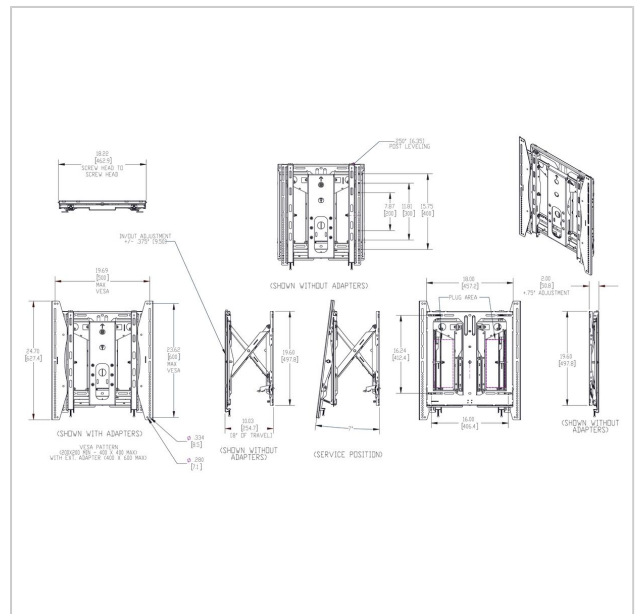

## PFW 6885 Выдвижной модуль видеостены в портретной ориентации

Артикул (SKU)  
Цвет

7368850  
Черный

PFW 6885 модуль крепления для дисплеев видеостены в портретной ориентации. Модуль PFW 6885 может быть использован для крепления дисплеев весом до 45,5 кг с диапазоном монтажных шаблонов от 200 x 200 до 400 x 600 мм. PFW 6885 имеет открытую конструкцию, позволяет стыковать несколько мониторов, высвобождать монитор нажатием на пружиненное крепление, использовать специфические для конкретных дисплеев разделители, содержит регулируемые верхние установочные скобы и имеет ножничную конструкцию для непосредственного выдвижения дисплея.

Возможность перевода в сервисное положение с помощью упоров значительно сокращает время установки и настройки. Крепления поддерживают наиболее популярные серии дисплеев, используемых в видеостенах.

## PFW 6885 Выдвижной модуль видеостены в портретной ориентации

[www.vogels.com](http://www.vogels.com)

VOGEL'S HOLDING BV 2019 (c) Все права защищены.  
Возможны опечатки и изменение технических параметров и цен.  
Дата: 2020-10-15

### Характеристики

Номер типа изделия	PFW 6885	Мин. расстояние между крепежными отверстиями по вертикали (мм)	200
Артикул (SKU)	7368850	Ориентация	Портретная ориентация
Цвет	Черный	Рабочее положение	Да
Код EAN отдельной коробки	8712285334023		
Сертифицирован TÜV	Да		
Гарантия	5 лет		
Макс. весовая нагрузка (кг)	45.5		
Макс. высота крепежного элемента (мм)	627		
Макс. ширина крепежного элемента (мм)	497		
Макс. расстояние до стены (мм)	260		
Макс. расстояние между крепежными отверстиями по горизонтали (мм)	400		
Макс. размер экрана (дюймов)	65		
Макс. расстояние между крепежными отверстиями по вертикали (мм)	600		
Мин. расстояние до стены (мм)	51		
Мин. расстояние между крепежными отверстиями по горизонтали (мм)	200		
Мин. размер экрана (дюймов)	37		