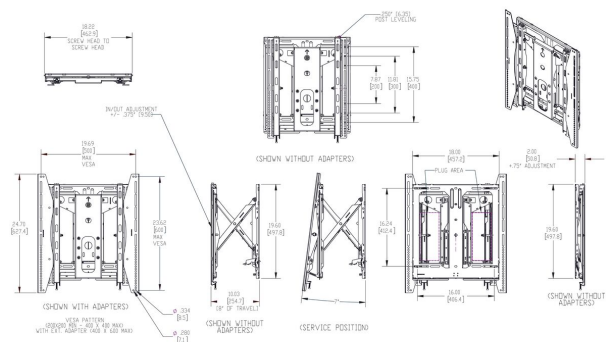

PFW 6885 Выдвижной модуль видеостены в портретной ориентации

PFW 6885 модуль крепления для дисплеев видеостены в портретной ориентации. Модуль PFW 6885 может быть использован для крепления дисплеев весом до 45 кг с диапазоном монтажных шаблонов от 200 x 200 до 400 x 600 мм. PFW 6885 имеет открытую конструкцию, позволяет стыковать несколько мониторов, высвобождать монитор нажатием на подпружиненное крепление, использовать специфические для конкретных дисплеев разделители, содержит регулируемые верхние установочные скобы и имеет ножничную конструкцию для непосредственного выдвижения дисплея.

PFW 6885 Выдвижной модуль видеостены в портретной ориентации

Характеристики

Артикул (SKU)	7368850
Цвет	Черный
Код EAN отдельной коробки	8712285334023
Сертифицирован TÜV	Да
Гарантия	5 лет
Мин. размер экрана (дюймов)	37
Макс. размер экрана (дюймов)	65
Макс. весовая нагрузка (кг)	45
Макс. высота крепежного элемента (мм)	627
Макс. ширина крепежного элемента (мм)	497
Макс. расстояние до стены (мм)	260
Макс. расстояние между крепежными отверстиями по горизонтали (мм)	400
Макс. размер экрана (дюймов)	65
Макс. расстояние между крепежными отверстиями по вертикали (мм)	600
Мин. расстояние до стены (мм)	51
Мин. расстояние между крепежными отверстиями по горизонтали (мм)	200
Мин. размер экрана (дюймов)	37
Мин. расстояние между крепежными отверстиями по вертикали (мм)	200
Ориентация	Портретная ориентация
Рабочее положение	Да