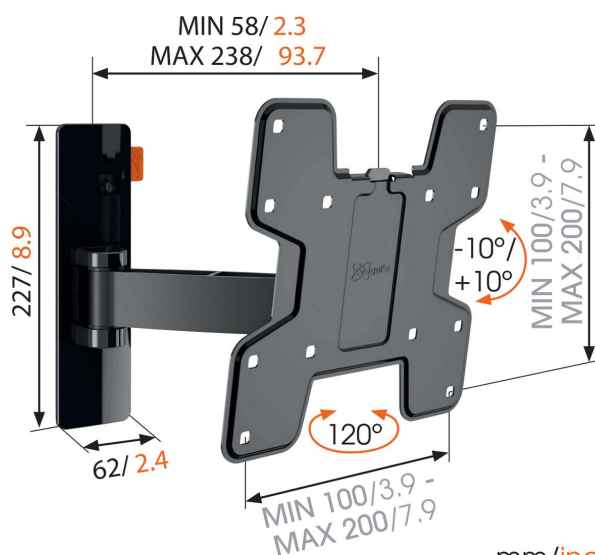

WALL 2125 Soporte TV Giratorio (negro)

Para TV de hasta 40 pulgadas (102 cm)

WALL 2125 es un soporte de pared duradero, adecuado para TV de 19 a 40 pulgadas (48 a 102 cm) con un peso de hasta 15 kg (33 libras). Obtén el ángulo de visión perfecto. Coloca una TV pequeña en un sitio de fácil acceso en la pared o en una esquina de la cocina, el despacho o el cuarto de los niños con el soporte de pared WALL 2125. La TV puede alejarse fácilmente de la pared e inclinarse hacia arriba o hacia abajo para obtener el ángulo de visión perfecto.

mm/inch
VESA mounting holes

WALL 2125 Soporte TV Giratorio (negro)

Especificaciones

Número de artículo (SKU)	8352060
Color	Negro
Caja individual EAN	8712285327704
Tamaño de producto	S
Certificación TÜV	Si
Inclinación	Inclinable -10°/+10°
Girar	Movimiento (hasta 120°)
Garantía	Vida útil
Tamaño mín. de pantalla (pulgadas)	19
Tamaño máx. de pantalla (pulgadas)	40
Carga máx. de peso (kg/Lbs)	15 / 33.07
Tamaño máx. de perno	M8
Altura máx. de interfaz (mm)	227
Anchura máx. de interfaz (mm)	318
Certificaciones	TÜV
Distancia máx. a la pared (mm / inch)	238 / 9.37
Distancia mín. a la pared (mm / inch)	58 / 2.28
Número de puntos de pivote	2
Patrón de orificios universal o fijo	Fijo