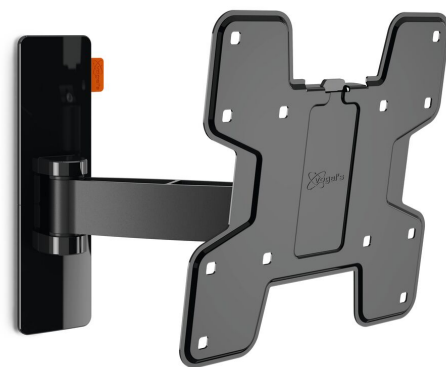

WALL 2125 Soporte TV Giratorio (negro)

Para TV de hasta 40 pulgadas (102 cm)

WALL 2125 es un soporte de pared duradero, adecuado para TV de 19 a 40 pulgadas (48 a 102 cm) con un peso de hasta 15 kg (33 libras). Obtén el ángulo de visión perfecto. Coloca una TV pequeña en un sitio de fácil acceso en la pared o en una esquina de la cocina, el despacho o el cuarto de los niños con el soporte de pared WALL 2125. La TV puede alejarse fácilmente de la pared e inclinarse hacia arriba o hacia abajo para obtener el ángulo de visión perfecto.

mm/inch
VESA mounting holes

WALL 2125 Soporte TV Giratorio (negro)

Especificaciones

Número de artículo (SKU)	8352060
Color	Negro
Caja individual EAN	8712285327704
Tamaño de producto	S
Certificación TÜV	Si
Inclinación	Inclinable -10°/+10°
Girar	Movimiento (hasta 120°)
Garantía	Vida útil
Tamaño mín. de pantalla (pulgadas)	19
Tamaño máx. de pantalla (pulgadas)	40
Carga máx. de peso (kg/Lbs)	15 / 33.07
Tamaño máx. de perno	M8
Altura máx. de interfaz (mm)	227
Anchura máx. de interfaz (mm)	318
Certificaciones	TÜV
Distancia máx. a la pared (mm / inch)	238 / 9.37
Distancia mín. a la pared (mm / inch)	58 / 2.28
Número de puntos de pivote	2
Patrón de orificios universal o fijo	Fijo