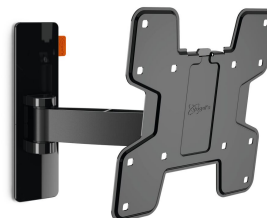

WALL 2125 Soporte TV Giratorio (negro)

Para TV de hasta 40 pulgadas (102 cm)

WALL 2125 es un soporte de pared duradero, adecuado para TV de 19 a 40 pulgadas (48 a 102 cm) con un peso de hasta 15 kg (33 libras). Obtén el ángulo de visión perfecto. Coloca una TV pequeña en un sitio de fácil acceso en la pared o en una esquina de la cocina, el despacho o el cuarto de los niños con el soporte de pared WALL 2125. La TV puede alejarse fácilmente de la pared e inclinarse hacia arriba o hacia abajo para obtener el ángulo de visión perfecto.

mm/inch
VESA mounting holes

WALL 2125 Soporte TV Giratorio (negro)

Especificaciones

Número de artículo (SKU)	8352060
Color	Negro
Caja individual EAN	8712285327704
Tamaño de producto	S
Certificación TÜV	Si
Inclinación	Inclinable -10°/+10°
Girar	Movimiento (hasta 120°)
Garantía	Vida útil
Tamaño mín. de pantalla (pulgadas)	19
Tamaño máx. de pantalla (pulgadas)	40
Carga máx. de peso (kg/Lbs)	15 / 33.07
Tamaño máx. de perno	M8
Altura máx. de interfaz (mm)	227
Anchura máx. de interfaz (mm)	318
Certificaciones	TÜV
Distancia máx. a la pared (mm / inch)	238 / 9.37
Distancia mín. a la pared (mm / inch)	58 / 2.28
Número de puntos de pivote	2
Patrón de orificios universal o fijo	Fijo