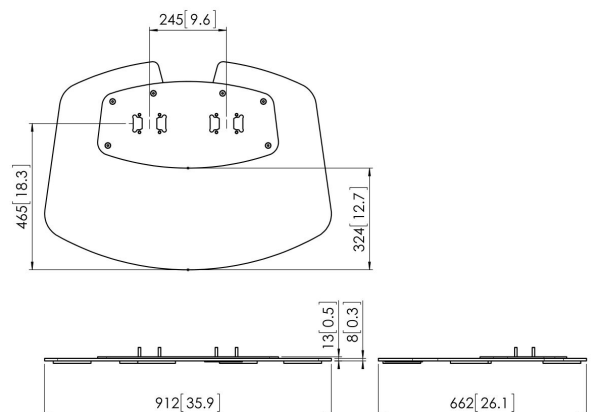

## PFF 7030S Vloerplaat (zilver)

De PFF 7030 vloerplaat is onderdeel van het modulaire Connect-it vloer systeem. De dubbele buisconstructie maakt het mogelijk een vloerstandaard te creëren voor grote tot extra grote displays. De vloeroplossing is zeer stabiel en daardoor uitermate geschikt voor interactieve displays. De PFA 9126 wordt standaard meegeleverd met de PFF 7030.

# Specificaties

Artikelnummer (SKU)	7327034
Kleur	Zilver
EAN enkele doos	8712285323805
Hoogte	13
Breedte	912
Diepte	662
TÜV-gecertificeerd	Ja
Garantie	5 jaar
Max. breedte van interface (mm)	290

VOGEL'S HOLDING BV (©)