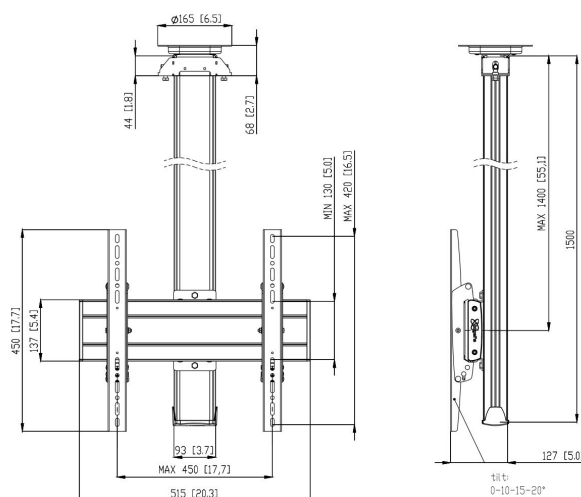

## CT1544B Supporto a soffitto fisso

### Supporto a soffitto kit CT1544

Dimensioni schermo: Fitment: 400x400 Carico massimo: 80 kg - 176 lbs Kit si compone di: • 1x PUC 1065 Piastra a soffitto con rotazione • 1x PUC 2515 Palo 150 cm • 1x PFB 3405 Barra d'interfaccia per schermi • 1x PFS 3304 Banda d'interfaccia per schermi

## Specifiche

Numero dell'articolo (SKU)	7950090
Colore	Nero
EAN scatola singola	8712285332449
Lunghezza	1500
Larghezza	515
Profondità	127
Certificazione TÜV	Si
Inclinazione	Inclinazione fino a 20°
Rotazione	A 360°
Garanzia	5 anni
Massimo peso di carico (kg/Lbs)	80 / 176.37
Min. hole pattern	100mm x 100mm
Max. hole pattern	450mm x 420mm
Dimensione massima del bullone	M8
Altezza massima dell'interfaccia (mm)	450
Larghezza massima dell'interfaccia (mm)	515
Autobloccaggio	True
Tipi di soffitto	Soffitto piatto
Fischer interno	Si
Distanza massima dal soffitto - centro di visione (mm)	1400
Disposizione orizzontale massima del foro di montaggio (mm)	450
Dimensione massima dello schermo (pollici)	65
Disposizione verticale massima del foro di montaggio (mm)	420
Disposizione orizzontale minime del foro di montaggio (mm)	100
Disposizione verticale minime del foro di montaggio (mm)	100
Struttura con misure standard o universali	Universale