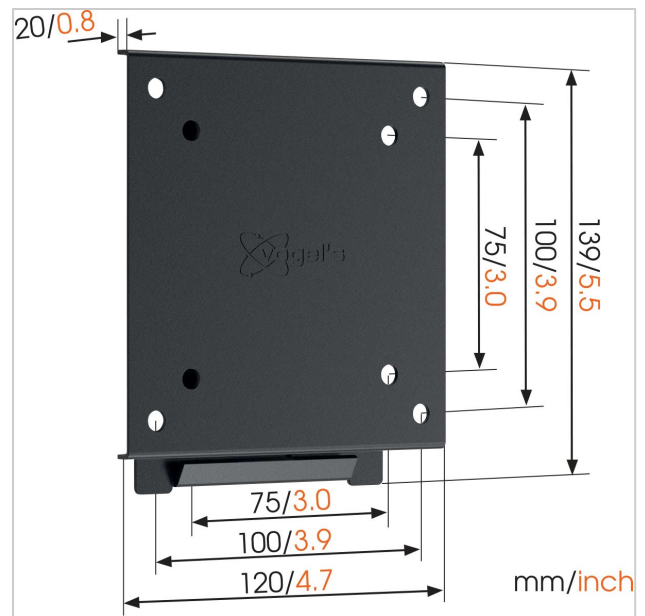

MA 1000 Staffa TV Fisso

Numero dell'articolo (SKU) 8561000
 Colore Nero

Benefici chiave

- Fissa la tua TV a soli 2 cm dalla parete
- Qualità e affidabilità a prezzi accessibili

For TVs up to 26 inch (66 cm)

The MA1000 wall mounts are suitable for TVs from 17 to 26 inch (43 to 66 cm). These space-saving mounts support TVs up to 30 kg. Flat wall mounts for when space is at a premium. A flat M-series wall mount is a great solution if you want to save the maximum amount of space. Enjoy your TV when you're watching it, and enjoy the extra space in your room when you're not.

MA 1000 Staffa TV Fisso

www.vogels.com

VOGEL'S HOLDING BV 2019 (c) Tutti i diritti riservati
Soggetto a errori di stampa, modifiche tecniche e di prezzo.
Data: 2019-02-13

Specifiche

Numero del tipo di prodotto	MA1000-A1
Numero dell'articolo (SKU)	8561000
Colore	Nero
EAN scatola singola	8712285331442
Dimensione prodotto	XS
Certificazione TÜV	Sì
Garanzia	2 anni
Dimensione minima dello schermo (pollici)	17
Dimensione massima dello schermo (pollici)	26
Massimo peso di carico (kg)	30
Dimensione massima del bullone	M6
Altezza massima dell'interfaccia (mm)	139
Larghezza massima dell'interfaccia (mm)	120
Distanza minime dal muro (mm)	20
Struttura con misure standard o universali	Fisso
Linea di prodotti	M-series