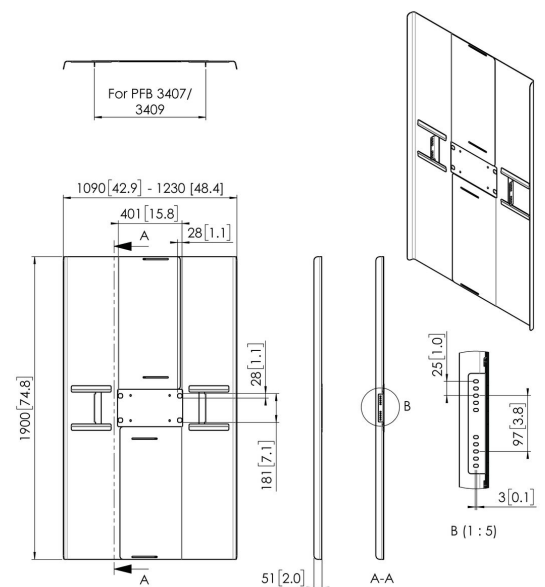

PFA 9164 Tapas traseras vert 84-86"

Las cubiertas traseras universales para pantallas están diseñadas para cubrir la parte posterior de la pantalla y dejar ocultos los cables y los reproductores, para evitar enredos. Estas cubiertas se pueden utilizar en combinación con soluciones de techo y de suelo Connect-it. Los modelos PFA 9159, PFA 9161 y PFA 9163 son para montaje horizontal con un tubo doble. Los modelos PFA 9160, PFA 9162 y PFA 9164 son para montaje vertical con un tubo doble.

PFA 9164 Tapas traseras vert 84-86"

Especificaciones

Número de artículo (SKU)	7291640
Color	Negro
Caja individual EAN	8712285350726
Garantía	5 años
Tamaño máx. de pantalla (pulgadas)	86
Tamaño mín. de pantalla (pulgadas)	84