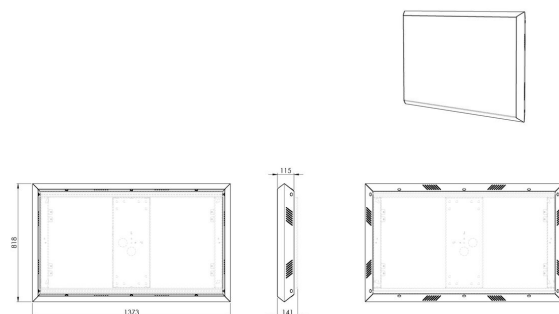

POA 9602 Cadre extérieur pour LG 55XE4F

Principaux avantages

- Traitement anticorrosion pour installation à l'extérieur
- Protection antivol
- Position portrait ou paysage
- Design élégant
- Installation rapide et simple

Avec le cadre POA 9602 Outdoor de Vogel's pour le LG 55XE4F, vous assurez une finition propre pour votre écran d'extérieur LG 55XE4F.

POA 9602 Cadre extérieur pour LG 55XE4F

Spécifications

N° d'article (SKU)	7296020
Couleur	Noir
EAN emballage unitaire	8712285351907
Hauteur	818
Largeur	1373
Profondeur	115
Garantie	2 ans
Dimensions max. écran (pouce)	55
Dimensions min. écran (pouce)	55