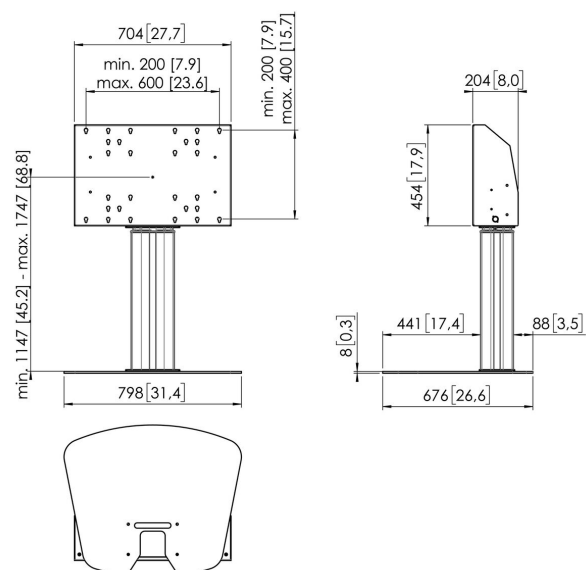

FE6064S Gemotoriseerde vloerstandaard 60 cm

Gemotoriseerde vloerstandaard kit FE6064

Display grootte: Montage: 600x400 Max. gewicht: 120 kg / 264 lbs Kit bevat: • 1x PFF 7025 Vloerplaat • 1x PFFE 7106 Gemotoriseerde displaylift 60 cm • 1x PFI 3061 interface box voor PFFE 7105/7106 Gebruik de optionele elektronische veiligheidsstrip om beschadiging te voorkomen als het liftgedeelte geblokkeerd wordt door b.v. een object.

FE6064S Gemotoriseerde vloerstandaard 60 cm

Specificaties

Artikelnummer (SKU)	7960664
Kleur	Zilver
EAN enkele doos	8712285343742
Breedte	798
Diepte	676
Garantie	5 jaar
Min. grootte beeldscherm (inch)	40
Max. grootte beeldscherm (inch)	88
Max. laadgewicht (kg)	120
Certificeringen	CE
Max. afstand tot vloer vanaf midden beeldscherm (mm)	1747
Min. afstand tot vloer vanaf midden beeldscherm (mm)	1147
Gemotoriseerd	Ja
Op afstand te bedienen	Ja
Travel	600