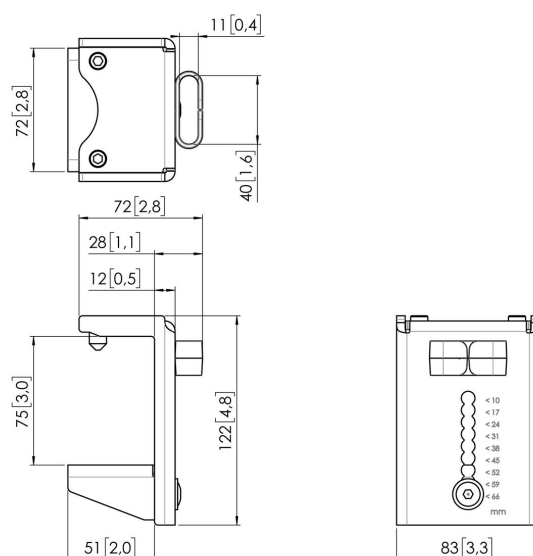

MOMO C103 Composant de support de bureau pour Motion et Motion Plus (blanc)

Principaux avantages

- Réglable en hauteur
- Convient pour un, deux ou toute une série de moniteurs
- Installation facile
- Système modulaire flexible
- Certifié TÜV / garantie de 10 ans

Construisez votre bras de moniteur idéal. Le composant de support de bureau MOMO C103 fait partie de la gamme MOMO Motion et Motion+. Spécialement conçu pour être monté sur un bureau. Des possibilités infinies. Créez une configuration multi-moniteur avec seulement quelques composants. Y compris les positions droites et angulaires. Les accessoires et composants du bras du moniteur MOMO s'installent à l'aide d'une seule clé Allen (hexagonale), astucieusement intégrée au produit. Ainsi, vous aurez toujours le bon outil à portée de main.

MOMO C103 Composant de support de bureau pour Motion et Motion Plus (blanc)

Spécifications

Charge max. (kg)	20
Charge max. (Lbs)	44.09
Épaisseur maximale du bureau	66
Hauteur	122
Largeur	83
Profondeur	63
N° d'article (SKU)	7161031
EAN emballage unitaire	8712285354007
Couleur	Blanc
Certifié TÜV	Oui
Garantie	10 ans