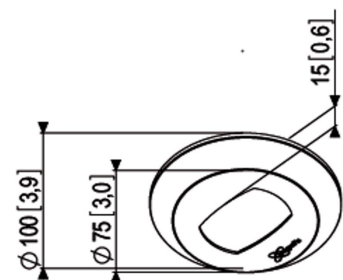

## **PFA 9106 Tapa de techo serie PUC 21xx / PUC 23xx**

Tapa blanca para techo

mm (inch)

# **Especificaciones**

Número de artículo (SKU)	7291061
Color	Blanco
Caja individual EAN	8712285320965
Garantía	5 años

VOGEL'S HOLDING BV (©)

Todos los derechos reservados.  
Sujeto a errores tipográficos y  
a correcciones técnicas y de  
precios.