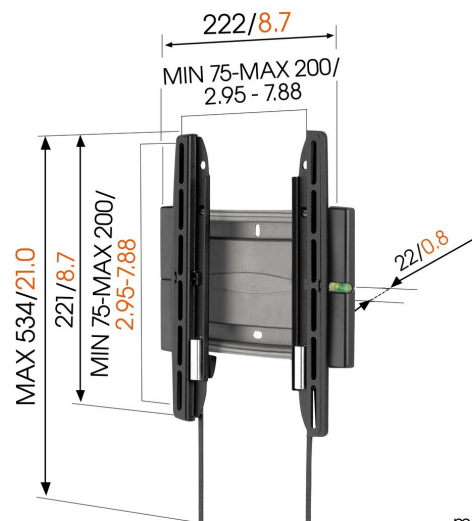

EFW 8105 Support TV Fixe

Principaux avantages

- Verrouille solidement ta TV
- Installe ton support parfaitement nivelé grâce au niveau à bulle fourni.

Le modèle SuperFlat™ EFW 8105 de Vogel's convient pour les téléviseurs plats de 19 à 40 pouces.

mm/inch
VESA mounting holes

EFW 8105 Support TV Fixe

Spécifications

N° d'article (SKU)	8381050
Couleur	Gris
EAN emballage unitaire	8712285315404
Dimensions du produit	S
Certifié TÜV	Oui
Garantie	À vie
Dimensions min. écran (pouce)	19
Dimensions max. écran (pouce)	40
Charge max. (k/Lbs)	20 / 44.09
Dim. max. boulon	M8
Hauteur max. interface (mm)	221
Largeur max. interface (mm)	222
Certifications	TÜV
Modèle max. trous de fixations hor. (mm)	200
Modèle max. trous de fixation vert. (mm)	200
Distance min. au mur (mm / inch)	20 / 0.79
Niveau à bulle fourni	Oui
Modèle universel ou fixe de trous de fixation	Fixe