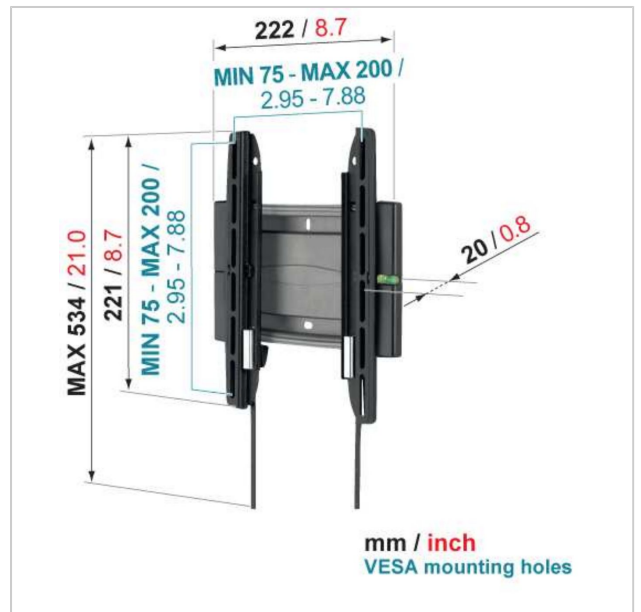

## EFW 8105 Support TV Fixe

N° d'article (SKU)  
Couleur

8381050  
Gris

### Principaux avantages

- Verrouille solidement ta TV
- Installe ton support parfaitement nivelé grâce au niveau à bulle fourni.

Le modèle SuperFlat™ EFW 8105 de Vogel's convient pour les téléviseurs plats de 19 à 40 pouces.

Le modèle SuperFlat™ EFW 8105 de Vogel's est conçu pour les véritables amateurs d'écrans plats. Il permet d'économiser un maximum d'espace et de créer dans le même temps un élément de design élégant. Ce support laisse juste 2 centimètres d'espace entre le téléviseur et le mur, juste assez pour la ventilation et les câbles. L'installation est très facile. Il existe même un niveau intégré dans le support, afin de s'assurer que celui-ci est suspendu de manière parfaitement droite. Le système ingénieux AutoLock® maintient votre écran en place, de sorte que vous n'ayez aucun souci à vous faire quant à la sécurité de votre précieux téléviseur.

## Spécifications

N° type produit	EFW 8105
N° d'article (SKU)	8381050
Couleur	Gris
EAN emballage unitaire	8712285315404
Dimensions du produit	S
Certifié TÜV	Oui
Garantie	À vie
Dimensions min. écran (pouce)	19
Dimensions max. écran (pouce)	40
Charge max. (kg)	20
Dim. max. boulon	M8
Hauteur max. interface (mm)	221
Largeur max. interface (mm)	222
Distance min. au mur (mm)	20
Modèle universel ou fixe de trous de fixation	Fixe
Gamme de produits	General