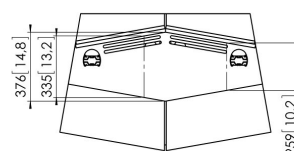

## PFF 5211 Piedistallo da pavimento per schermi

PFF 5211 è un elegante mobile per videoconferenza ideato soprattutto per l'utilizzo con schermi di grandi dimensioni. È adatto per schermi singoli da 55" fino a 90" o per doppi schermi da 2x 46" fino a 2x 65". Il mobile è dotato di rotelle per una facile manovrabilità. Nel cassetto è disponibile ampio spazio per i codec, gli interruttori e le apparecchiature elettroniche. L'accesso all'interno viene facilitato attraverso 2 porte nella parte anteriore e 2 porte nella parte posteriore. Il mobile presenta uno scomparto per altoparlanti integrato per un altoparlante opzionale, che può essere il modello PFA 9111 di Vogel's o qualsiasi altro altoparlante adattabile allo spazio disponibile.

### Specifiche

Numero dell'articolo (SKU)	7321524
Colore	Argento
EAN scatola singola	8712285326844
Altezza	1555
Profondità	770
Certificazione TÜV	Sì
Garanzia	5 anni
Massimo peso di carico (kg)	80
Internal depth (mm)	746
Internal height (mm)	1555
Internal width (mm)	1150
Dimensione massima dello schermo (pollici)	90
Dimensione minima dello schermo (pollici)	23