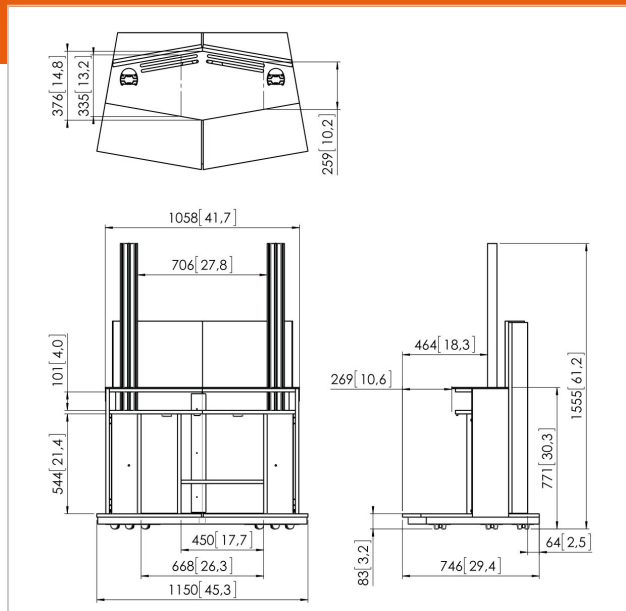

PFF 5211 Piedistallo da pavimento per schermi

Numero dell'articolo (SKU) 7321524
 Colore Argento

PFF 5211 è un elegante mobile per videoconferenza ideato soprattutto per l'utilizzo con schermi di grandi dimensioni. È adatto per schermi singoli da 55" fino a 90" o per doppi schermi da 2x 46" fino a 2x 65". Il mobile è dotato di rotelle per una facile manovrabilità. Nel cassetto è disponibile ampio spazio per i codec, gli interruttori e le apparecchiature elettroniche. L'accesso all'interno viene facilitato attraverso 2 porte nella parte anteriore e 2 porte nella parte posteriore. Il mobile presenta uno scomparto per altoparlanti integrato per un altoparlante opzionale, che può essere il modello PFA 9111 di Vogel's o qualsiasi altro altoparlante adattabile allo spazio disponibile.

Per montare uno o due schermi, si può scegliere la barra d'interfaccia Connect-it di Vogel's e le strisce per creare l'accoppiamento perfetto. Si può usare uno speciale supporto (PVA 5050 / PVA 5070) per montare una camera o un altoparlante per videoconferenza. Il pannello in alluminio sulla parte anteriore è facilmente rimovibile, consentendo l'accesso nella parte interna dove si possono tenere un codec ed altre apparecchiature periferiche. Oltre che per la videoconferenza, questo mobile è anche ideale da usare come chiosco con uno schermo in posizione verticale o come piedistallo di lusso per schermi dove tenere delle periferiche.