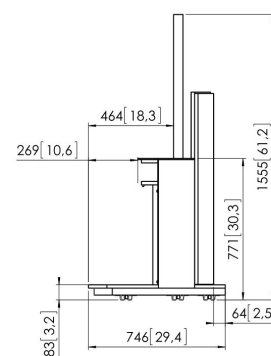

## PFF 5211 Piedistallo da pavimento per schermi

PFF 5211 è un elegante mobile per videoconferenza ideato soprattutto per l'utilizzo con schermi di grandi dimensioni. È adatto per schermi singoli da 55" fino a 90" o per doppi schermi da 2x 46" fino a 2x 65". Il mobile è dotato di rotelle per una facile manovrabilità. Nel cassetto è disponibile ampio spazio per i codec, gli interruttori e le apparecchiature elettroniche. L'accesso all'interno viene facilitato attraverso 2 porte nella parte anteriore e 2 porte nella parte posteriore. Il mobile presenta uno scomparto per altoparlanti integrato per un altoparlante opzionale, che può essere il modello PFA 9111 di Vogel's o qualsiasi altro altoparlante adattabile allo spazio disponibile.

### Specifiche

Numero dell'articolo (SKU)	7321524
Colore	Argento
EAN scatola singola	8712285326844
Altezza	1555
Profondità	770
Certificazione TÜV	Sì
Garanzia	5 anni
Massimo peso di carico (kg)	80
Internal depth (mm)	746
Internal height (mm)	1555
Internal width (mm)	1150
Dimensione massima dello schermo (pollici)	90
Dimensione minima dello schermo (pollici)	23