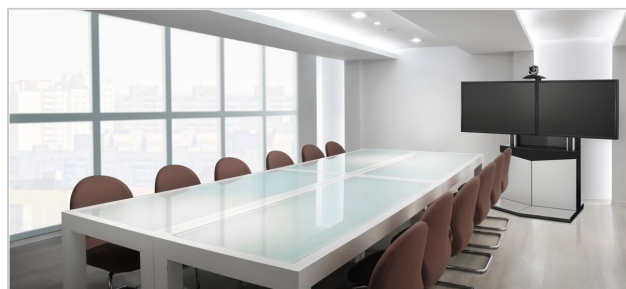

PFF 5211 Piedistallo da pavimento per schermi

Numero dell'articolo (SKU) 7321524
 Colore Argento

PFF 5211 è un elegante mobile per videoconferenza ideato soprattutto per l'utilizzo con schermi di grandi dimensioni. È adatto per schermi singoli da 55" fino a 90" o per doppi schermi da 2x 46" fino a 2x 65". Il mobile è dotato di rotelle per una facile manovrabilità. Nel cassetto è disponibile ampio spazio per i codec, gli interruttori e le apparecchiature elettroniche. L'accesso all'interno viene facilitato attraverso 2 porte nella parte anteriore e 2 porte nella parte posteriore. Il mobile presenta uno scomparto per altoparlanti integrato per un altoparlante opzionale, che può essere il modello PFA 9111 di Vogel's o qualsiasi altro altoparlante adattabile allo spazio disponibile.

Per montare uno o due schermi, si può scegliere la barra d'interfaccia Connect-it di Vogel's e le strisce per creare l'accoppiamento perfetto. Si può usare uno speciale supporto (PVA 5050 / PVA 5070) per montare una camera o un altoparlante per videoconferenza. Il pannello in alluminio sulla parte anteriore è facilmente rimovibile, consentendo l'accesso nella parte interna dove si possono tenere un codec ed altre apparecchiature periferiche. Oltre che per la videoconferenza, questo mobile è anche ideale da usare come chiosco con uno schermo in posizione verticale o come piedistallo di lusso per schermi dove tenere delle periferiche.