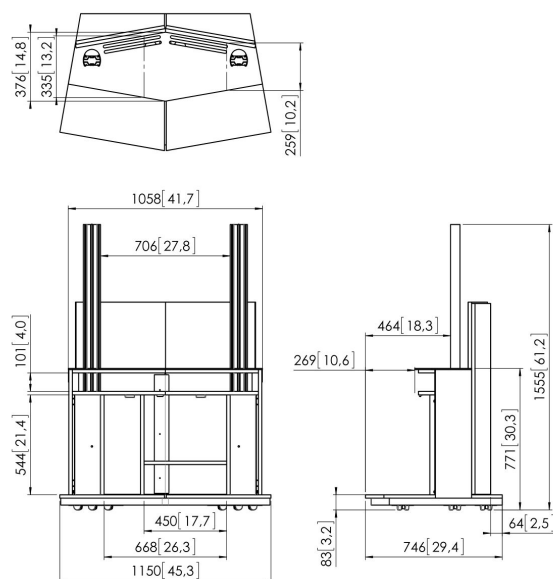

PFF 5211 Piedistallo da pavimento per schermi

PFF 5211 è un elegante mobile per videoconferenza ideato soprattutto per l'utilizzo con schermi di grandi dimensioni. È adatto per schermi singoli da 55" fino a 90" o per doppi schermi da 2x 46" fino a 2x 65". Il mobile è dotato di rotelle per una facile manovrabilità. Nel cassetto è disponibile ampio spazio per i codec, gli interruttori e le apparecchiature elettroniche. L'accesso all'interno viene facilitato attraverso 2 porte nella parte anteriore e 2 porte nella parte posteriore. Il mobile presenta uno scomparto per altoparlanti integrato per un altoparlante opzionale, che può essere il modello PFA 9111 di Vogel's o qualsiasi altro altoparlante adattabile allo spazio disponibile.

PFF 5211 Piedistallo da pavimento per schermi

Specifiche

Numero dell'articolo (SKU)	7321524
Colore	Argento
EAN scatola singola	8712285326844
Altezza	1555
Profondità	770
Certificazione TÜV	Sì
Garanzia	5 anni
Massimo peso di carico (kg/Lbs)	80 / 176.37
Internal depth (mm)	746
Internal height (mm)	1555
Internal width (mm)	1150
Dimensione massima dello schermo (pollici)	90
Dimensione minima dello schermo (pollici)	23