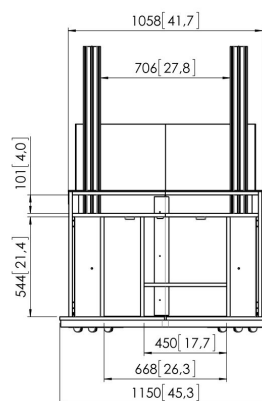

## PFF 5211 Piedistallo da pavimento per schermi

PFF 5211 è un elegante mobile per videoconferenza ideato soprattutto per l'utilizzo con schermi di grandi dimensioni. È adatto per schermi singoli da 55" fino a 90" o per doppi schermi da 2x 46" fino a 2x 65". Il mobile è dotato di rotelle per una facile manovrabilità. Nel cassetto è disponibile ampio spazio per i codec, gli interruttori e le apparecchiature elettroniche. L'accesso all'interno viene facilitato attraverso 2 porte nella parte anteriore e 2 porte nella parte posteriore. Il mobile presenta uno scomparto per altoparlanti integrato per un altoparlante opzionale, che può essere il modello PFA 9111 di Vogel's o qualsiasi altro altoparlante adattabile allo spazio disponibile.

### Specifiche

Numero dell'articolo (SKU)	7321524
Colore	Argento
EAN scatola singola	8712285326844
Altezza	1555
Profondità	770
Certificazione TÜV	Sì
Garanzia	5 anni
Massimo peso di carico (kg)	80
Internal depth (mm)	746
Internal height (mm)	1555
Internal width (mm)	1150
Dimensione massima dello schermo (pollici)	90
Dimensione minima dello schermo (pollici)	23