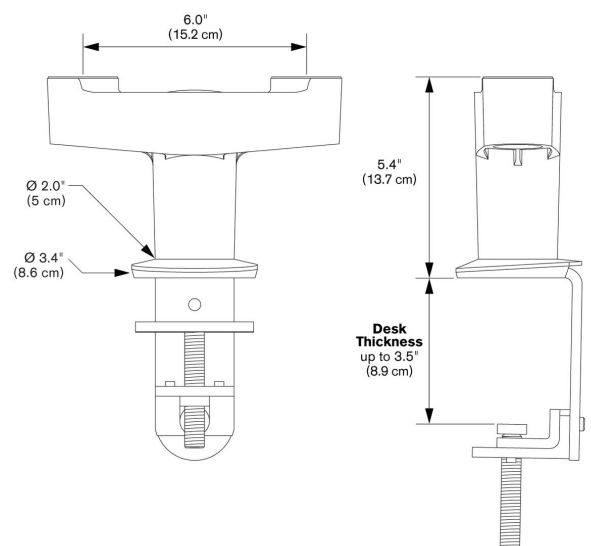

PFA 9125 Dual adapter voor twee monitor armen (wit)

Met de dubbele bureausteunadapter van Vogel's kunt u twee monitorsteunen bevestigen op één punt van uw bureau. Met één hand past u de stand van elke monitor moeiteloos aan. Zo hebt u meer ruimte op uw bureau en meer ergonomisch comfort. De dubbele bureausteun kan aan de rand van het bureau worden geklemd of worden vastgezet met een ring of met een bout door het bureaublad.

PFA 9125 Dual adapter voor twee monitor armen (wit)

Specificaties

Artikelnummer (SKU)	7291251
Kleur	Wit
EAN enkele doos	8712285338977
Garantie	5 jaar

VOGEL'S HOLDING BV (©)

Alle rechten voorbehouden.
Drukfouten, technische
aanpassingen en prijswijzigingen
voorbehouden.