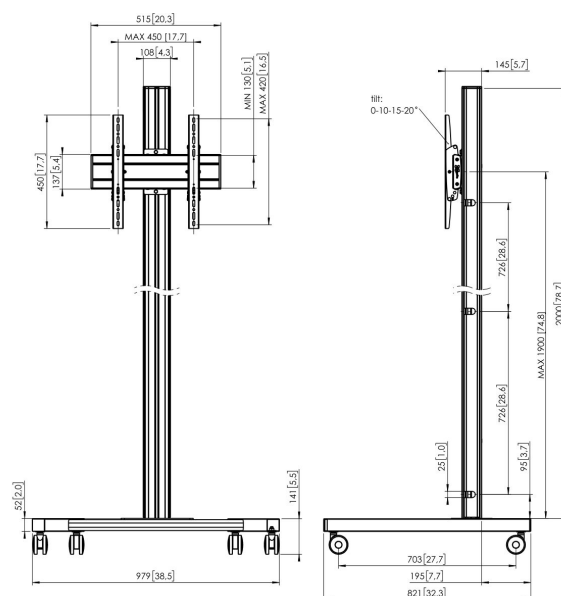

T2044B Wózek

Kluczowe atuty

- Stylowy i profesjonalny design
- Kabeldoorvoersysteem
- Łatwa i szybka instalacja

Wózek zestaw T2044

Rozmiar ekranu: Maks. obciążenie: 400x400 Wymiary: 60 kg - 132 lbs Zestaw w skład którego wchodzi: • 1x PFT 8520 Podstawa wózka mobilnego • 1x PUC 2720 Profil 200 cm • 1x PFB 3405 Belka mocująca do ekranu • 1x PFS 3304 Ramiona mocujące do ekranu

Specyfikacja

Maks. rozmiar ekranu (cale)	65
Min. hole pattern	100mm x 100mm
Max. hole pattern	400mm x 400mm
Min. szerokość rozkładu otworów (mm)	100
Maks. szerokość rozkładu otworów (mm)	400
Min. odległość pomiędzy otworami montażowymi w pionie (mm)	100
Maks. odległość pomiędzy otworami montażowymi w pionie (mm)	400
Uniwersalny lub stały rozkład otworów montażowych	Uniwersalny
Maks. wysokość części łączącej (mm)	450
Maks. szerokość części łączącej (mm)	515
Maks. odległość od podłogi — do środka ekranu (mm)	2041
Maks. nośność (kg)	60
Maks. nośność (Lbs)	132.28
Uchylny	Uchylny do 20°
Wysokość	2141
Szerokość	979
Głębokość	821
Numer artykułu (SKU)	7953030
Kod EAN pojedynczego opakowania	8712285333064
Kolor	Czarny
Certyfikaty	TÜV
Certyfikat TÜV	Tak
Gwarancja	5-letnia