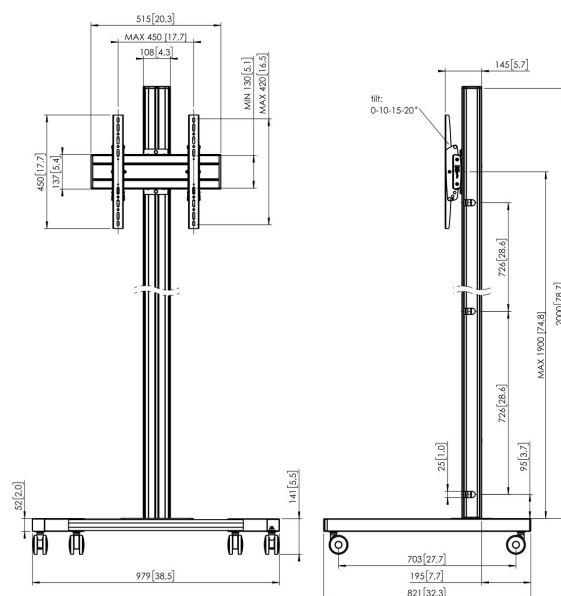

## T2044B Wózek

### Wózek zestaw T2044

Rozmiar ekranu: Maks. obciążenie: 400x400 Wymiary: 60 kg - 132 lbs Zestaw w skład którego wchodzi: • 1x PFT 8520 Podstawa wózka mobilnego • 1x PUC 2720 Profil 200 cm • 1x PFB 3405 Belka mocująca do ekranu • 1x PFS 3304 Ramiona mocujące do ekranu

## Specyfikacja

Numer artykułu (SKU)	7953030
Kolor	Czarny
Kod EAN pojedynczego opakowania	8712285333064
Wysokość	2141
Szerokość	979
Głębokość	821
Certyfikat TÜV	Tak
Uchylny	Uchylny do 20°
Gwarancja	5-letnia
Maks. nośność (kg/Lbs)	60 / 132.28
Min. hole pattern	100mm x 100mm
Max. hole pattern	420mm x 450mm
Maks. rozmiar śrub	M8
Maks. wysokość części łączącej (mm)	450
Maks. szerokość części łączącej (mm)	515
Maks. odległość od podłogi — do środka ekranu (mm)	2041
Maks. szerokość rozkładu otworów (mm)	420
Maks. rozmiar ekranu (cale)	65
Maks. odległość pomiędzy otworami montażowymi w pionie (mm)	450
Min. szerokość rozkładu otworów (mm)	100
Min. odległość pomiędzy otworami montażowymi w pionie (mm)	100
Uniwersalny lub stały rozkład otworów montażowych	Uniwersalny