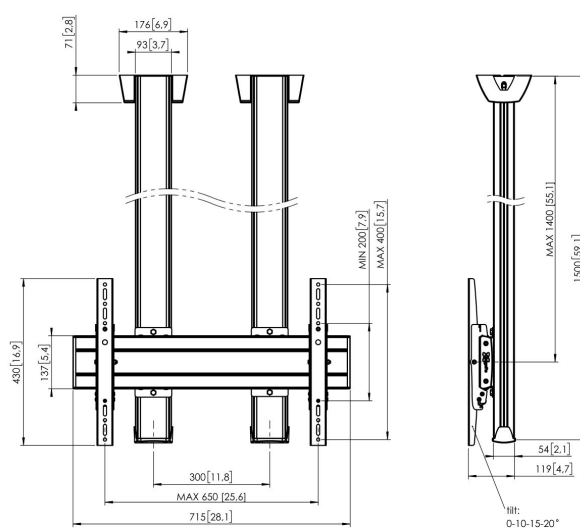

CD1564B Display plafondbeugel

Belangrijke voordelen

- Stijlvol high-end design
- Kabeldoorvoersysteem
- Eenvoudige en snelle installatie

Plafondbeugel kit CD1564

Grootte display: >65" 65" Montage: 600x400 Max. gewicht: 160 kg - 352 lbs Kit bevat: • 2x PUC 1060 Plafondplaat vast • 2x PUC 2515 buis 150 cm • 1x PFB 3407 Display interface plaat • 1x PFS 3204 Display interface strips • 1x PFA 9126 Bracketkit

CD1564B Display plafondbeugel

Specificaties

Min. grootte beeldscherm (inch)	65
Min. hole pattern	100mm x 100mm
Max. hole pattern	600mm x 400mm
Min. horizontaal gatenpatroon (mm)	100
Max. horizontaal gatenpatroon (mm)	600
Min. verticaal gatenpatroon (mm)	100
Max. verticaal gatenpatroon (mm)	400
Universeel of vast gatenpatroon	Universeel
Max. hoogte van interface (mm)	430
Max. breedte van interface (mm)	715
Max. afstand tot plafond vanaf midden beeldscherm (mm)	1400
Max. laadgewicht (kg)	160
Max. laadgewicht (Lbs)	352.74
Type plafond	Vlak plafond
Kantelen	Kantelsysteem -3°/+3°
Autolock	True
Lengte	1500
Breedte	715
Diepte	119
Artikelnummer (SKU)	7950040
EAN enkele doos	8712285332241
Kleur	Zwart
Certificeringen	TÜV
TÜV-gecertificeerd	Ja
Garantie	5 jaar