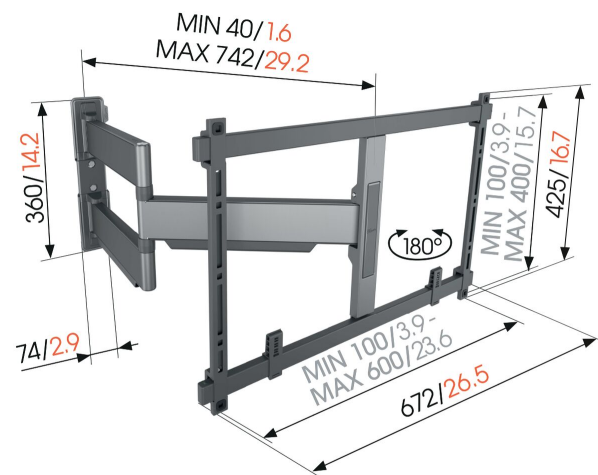

TVM 5845 Support TV Orientable

Principaux avantages

- Ultra mince et solide - À seulement 4 cm du mur, idéal pour les grands téléviseurs OLED/QLED
- Mouvement fluide OneFinger™ - Grâce aux roulements revêtus et à la précision arbres en acier
- Installez votre support parfaitement nivelé - Niveau à bulle gratuit inclus
- 2D-Leveling™ : Gardez votre téléviseur toujours de niveau - Mise à niveau précise après l'installation (horizontalement et verticalement)
- Patches de protection pour téléviseur - Protégez l'arrière de votre téléviseur avec des patches de protection souples

Support mural TV ultra-plat et orientable pour téléviseurs haut de gamme de 55 à 100 pouces

Le support mural TV ELITE Full-Motion+ est spécialement conçu pour rendre pleinement justice aux grands téléviseurs, parfait pour votre téléviseur OLED ou QLED. Le support mural TV est ultra-mince, ultra-résistant et peut être tourné jusqu'à 180°, ce qui vous permet de profiter au mieux de votre téléviseur sous n'importe quel angle. Le support mural TV convient aux téléviseurs de 55 à 100 pouces pesant jusqu'à 55 kg. Installez votre téléviseur à seulement 4 cm du mur.

mm/inch
VESA mounting holes

TVM 5845 Support TV Orientable

Spécifications

N° d'article (SKU)	5858450
Couleur	Noir
EAN emballage unitaire	8712285354786
Dimensions du produit	XL
Certifié TÜV	Oui
Pivoter	Jusqu'à 180°
Garantie	15 ans
Dimensions min. écran (pouce)	55
Dimensions max. écran (pouce)	100
Charge max. (kg)	55
Dim. max. boulon	M8
Hauteur max. interface (mm)	425
Largeur max. interface (mm)	660
Rangement des câbles	Serre-câbles pour gestion des câbles à l'arrière de votre téléviseur CIS® Cable Inlay System
Distance max. au mur (mm)	740
Modèle max. trous de fixations hor. (mm)	600
Modèle max. trous de fixation vert. (mm)	400
Distance min. au mur (mm)	40
Modèle min. trous de fixations hor. (mm)	100
Modèle min. trous de fixation vert. (mm)	100
Nombre de points de pivot	3
Niveau à bulle fourni	Oui