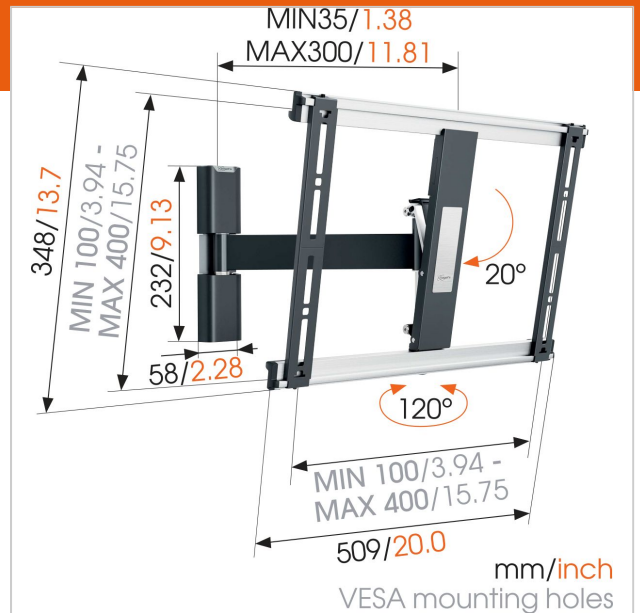

THIN 425 ExtraThin Draaibare tv-beugel

Artikelnummer (SKU)
Kleur

8394250
Zwart

Belangrijke voordelen

- Hang je tv eenvoudig waterpas, zelfs na het bevestigen
- Bevestig je tv zo dicht mogelijk tegen de muur
- Bevestig je tv op slechts 3,5 cm van de muur
- Teken het eerste boorgat gemakkelijk af met behulp van de TV Mount Guide App!
- Hang je beugel precies recht dankzij de meegeleverde waterpas!

Dunne tv-beugel met draai- en kantelfunctie

De THIN 425 draaibare tv-beugel heeft een maximaal draagvermogen van 18 kg. Vrijwel iedere tv van 26" tot 55" (66-140cm) hangt met de THIN 425 strak tegen de wand. De draaihoek is in totaal 120°, kantelhoek is in totaal 20°. En de afstand tot de muur is 35 mm.

Jouw tv draait alle kanten op

Hang je tv aan de muur met een extra dunne THIN draaibare tv-beugel en je kan vanuit ieder hoek optimaal tv kijken. Je draait je tv gewoon naar je toe en hebt geen last meer van hinderlijke weerspiegeling. Met de THIN draaibare muurbeugel draai en kantel je de tv in iedere gewenste positie.

Numer producttype	THIN 425	
Artikelnummer (SKU)	8394250	
Kleur	Zwart	
EAN enkele doos	8712285334924	
Productgrootte	M	Productlijn
TÜV-gecertificeerd	Ja	
Kantelen	Kantelsysteem tot 20°	
Draaien	Draaibaar (tot 120°)	
Garantie	Levenslang	
Min. grootte beeldscherm (inch)	26	
Max. grootte beeldscherm (inch)	55	
Max. laadgewicht (kg)	18	
Min. hole pattern	100mm x 100mm	
Max. hole pattern	400mm x 400mm	
Max. formaat bout	M8	
Max. hoogte van interface (mm)	348	
Max. breedte van interface (mm)	526	
Max. afstand tot de muur (mm)	300	
Min. afstand tot de muur (mm)	35	
Aantal scharnierpunten	2	
Productgroep	Tv mount turn	
Waterpas inbegrepen	True	
Universeel of vast gat patroon	Universeel	
Wat zit er in de doos	• Bevestigingsinstructies	