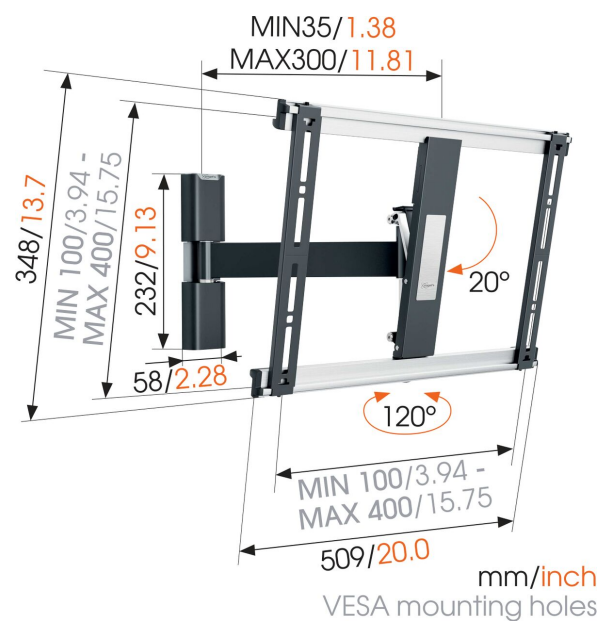

THIN 425 ExtraThin Draaibare tv-beugel

Belangrijke voordelen

- Bevestig je tv op slechts 3,5 cm van de muur
- Draai je tv probleemloos tot 120°
- Kantelsysteem (tot 20°) om weerspiegeling te vermijden
- Hang je beugel precies recht dankzij de meegeleverde waterpas!
- Teken het eerste boorgat gemakkelijk af met behulp van de TV Mount Guide App!

Dunne tv-beugel met draai- en kantelfunctie

De THIN 425 draaibare tv-beugel heeft een maximaal draagvermogen van 18 kg. Vrijwel iedere tv van 26" tot 55" (66-140cm) hangt met de THIN 425 strak tegen de wand. De draaihoek is in totaal 120°, kantelhoek is in totaal 20°. En de afstand tot de muur is 35 mm.

THIN 425 ExtraThin Draaibare tv-beugel

Specificaties

Artikelnummer (SKU)	8394250
Kleur	Zwart
EAN enkele doos	8712285334924
Productgrootte	M
TÜV-gecertificeerd	Ja
Kantelen	Kantelsysteem tot 20°
Draaien	Draaibaar (tot 120°)
Garantie	Levenslang
Min. grootte beeldscherm (inch)	26
Max. grootte beeldscherm (inch)	55
Max. laadgewicht (kg/Lbs)	18 / 39.68
Min. hole pattern	100mm x 100mm
Max. hole pattern	400mm x 400mm
Max. formaat bout	M8
Max. hoogte van interface (mm)	348
Max. breedte van interface (mm)	526
Kabeldoorvoersysteem	Kabelklem
Certificeringen	TÜV
Max. afstand tot de muur (mm / inch)	300 / 11.81
Max. horizontaal gatenpatroon (mm)	400
Max. verticaal gatenpatroon (mm)	400
Min. afstand tot de muur (mm / inch)	35 / 1.38
Aantal scharnierpunten	2
Waterpas inbegrepen	Ja
Universeel of vast gatenpatroon	Universeel
Prijzen	Red Dot Product Design Award
Max. dikte bureau	Red Dot Product Design Award