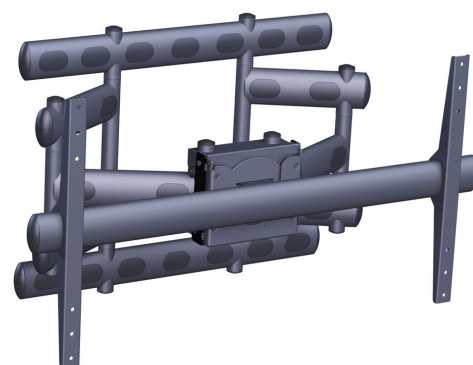

## **PFW 6855 Настенное крепление для дисплея с функциями поворота и наклона, разворачиваемое**

PFW 6855 - наклонно-поворотное настенное крепление для дисплеев весом до 227 кг, предназначено для удержания дисплеев с монтажным шаблоном VESA 300-400-500 мм (в вертикальной плоскости) и макс. 907 мм (в горизонтальной плоскости).

## **PFW 6855 Настенное крепление для дисплея с функциями поворота и наклона, разворачиваемое**

### **Характеристики**

Артикул (SKU)	7368550
Цвет	Черный
Код EAN отдельной коробки	8712285323201
Размер товара	XXL
Сертифицирован TÜV	Да
Наклон	Наклон на угол от -4° до +4°
Поворот	До 90 °
Гарантия	5 лет
Мин. размер экрана (дюймов)	65
Макс. размер экрана (дюймов)	110
Макс. весовая нагрузка (кг)	227
Макс. высота крепежного элемента (мм)	579
Макс. ширина крепежного элемента (мм)	1041
Варианты с замком	Без блокировки
Макс. расстояние до стены (мм)	623
Макс. расстояние между крепежными отверстиями по горизонтали (мм)	907
Макс. размер экрана (дюймов)	120
Макс. расстояние между крепежными отверстиями по вертикали (мм)	600
Мин. расстояние до стены (мм)	216
Мин. расстояние между крепежными отверстиями по горизонтали (мм)	200
Мин. размер экрана (дюймов)	65
Мин. расстояние между крепежными отверстиями по вертикали (мм)	300
Количество точек поворота	3
Ориентация	Альбомная или портретная ориентация
Рабочее положение	Нет