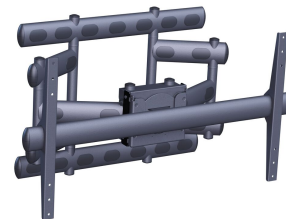

## **PFW 6855 Настенное крепление для дисплея с функциями поворота и наклона, разворачиваемое**

PFW 6855 - наклонно-поворотное настенное крепление для дисплеев весом до 227 кг, предназначено для удержания дисплеев с монтажным шаблоном VESA 300-400-500 мм (в вертикальной плоскости) и макс. 907 мм (в горизонтальной плоскости).

## **PFW 6855 Настенное крепление для дисплея с функциями поворота и наклона, разворачиваемое**

### **Характеристики**

Артикул (SKU)	7368550
Цвет	Черный
Код EAN отдельной коробки	8712285323201
Размер товара	XXL
Сертифицирован TÜV	Да
Наклон	Наклон на угол от -4° до +4°
Поворот	До 90 °
Гарантия	5 лет
Мин. размер экрана (дюймов)	65
Макс. размер экрана (дюймов)	110
Макс. весовая нагрузка (кг)	227
Макс. высота крепежного элемента (мм)	579
Макс. ширина крепежного элемента (мм)	1041
Варианты с замком	Без блокировки
Макс. расстояние до стены (мм)	623
Макс. расстояние между крепежными отверстиями по горизонтали (мм)	907
Макс. размер экрана (дюймов)	120
Макс. расстояние между крепежными отверстиями по вертикали (мм)	600
Мин. расстояние до стены (мм)	216
Мин. расстояние между крепежными отверстиями по горизонтали (мм)	200
Мин. размер экрана (дюймов)	65
Мин. расстояние между крепежными отверстиями по вертикали (мм)	300
Количество точек поворота	3
Ориентация	Альбомная или портретная ориентация
Рабочее положение	Нет