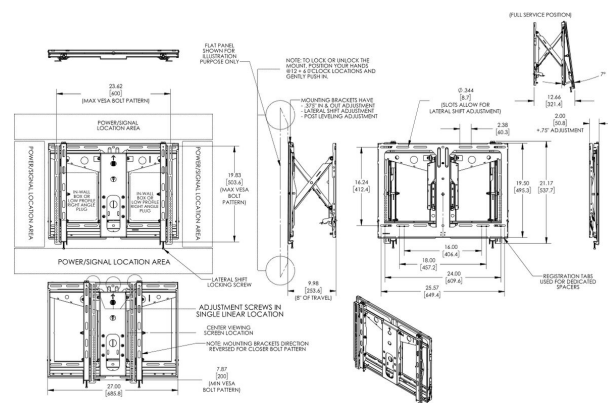

PFW 6880 Videowall pop-out muurbeugel extra plat

De extra dunne PFW 6880 pop-out muurbeugel is geschikt voor schermen tot 50KG van 37 inch - 65 inch in landscape (horizontale) positie. Door het slanke ontwerp van deze pop-out muurbeugel zitten de schermen extra dicht tegen de muur, waardoor je een fraaie afwerking krijg. Deze pop-out muurbeugel is voor verschillende displays te gebruiken met een VESA-gatenpatroon van 200x200, VESA 400x400 & VESA 600x400. Deze muurbeugel beschikt over een geveerd pop-out mechanisme en aanpasbare bevestigings strips.

PFW 6880 Videowall pop-out muurbeugel extra plat

Specificaties

Artikelnummer (SKU)	7368800
Kleur	Zwart
EAN enkele doos	8712285329227
TÜV-gecertificeerd	Ja
Garantie	5 jaar
Min. grootte beeldscherm (inch)	37
Max. grootte beeldscherm (inch)	65
Max. laadgewicht (kg)	45.5
Max. hoogte van interface (mm)	549
Max. breedte van interface (mm)	686
Max. afstand tot de muur (mm)	260
Max. horizontaal gatenpatroon (mm)	600
Max. grootte beeldscherm (inch)	65
Max. verticaal gatenpatroon (mm)	400
Min. afstand tot de muur (mm)	51
Min. horizontaal gatenpatroon (mm)	200
Min. grootte beeldscherm (inch)	37
Min. verticaal gatenpatroon (mm)	200
Positie	Horizontaal
Onderhoudspositie	Ja