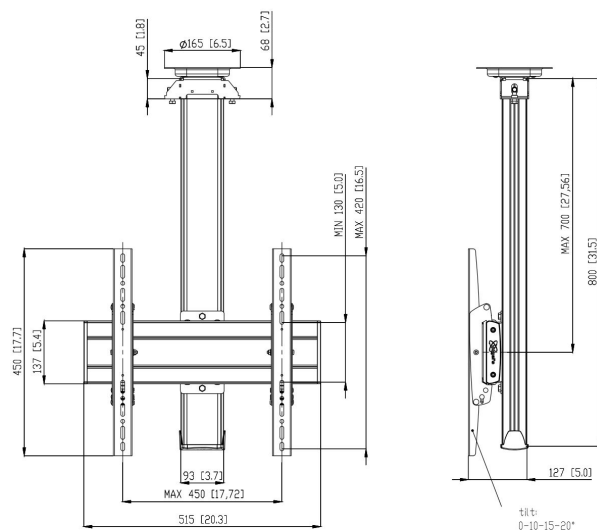

## CT0844S Supporto a soffitto fisso

### Supporto a soffitto kit CT0844

Dimensioni schermo: Fitment: 400x400 Carico massimo: 80 kg - 176 lbs Kit si compone di: • 1x PUC 1065 Piastra a soffitto con rotazione • 1x PUC 2508 Palo 80 cm • 1x PFB 3405 Barra d'interfaccia per schermi • 1x PFS 3304 Banda d'interfaccia per schermi

## Specifiche

Numero dell'articolo (SKU)	7950084
Colore	Argento
EAN scatola singola	8712285332388
Lunghezza	800
Larghezza	515
Profondità	127
Certificazione TÜV	Si
Inclinazione	Inclinazione fino a 20°
Rotazione	A 360°
Garanzia	5 anni
Massimo peso di carico (kg)	80
Min. hole pattern	100mm x 100mm
Max. hole pattern	450mm x 420mm
Dimensione massima del bullone	M8
Altezza massima dell'interfaccia (mm)	450
Larghezza massima dell'interfaccia (mm)	515
Autobloccaggio	True
Tipi di soffitto	Soffitto piatto
Fischer interno	Si
Distanza massima dal soffitto - centro di visione (mm)	700
Disposizione orizzontale massima del foro di montaggio (mm)	450
Dimensione massima dello schermo (pollici)	65
Disposizione verticale massima del foro di montaggio (mm)	420
Disposizione orizzontale minime del foro di montaggio (mm)	100
Disposizione verticale minime del foro di montaggio (mm)	100
Struttura con misure standard o universali	Universale