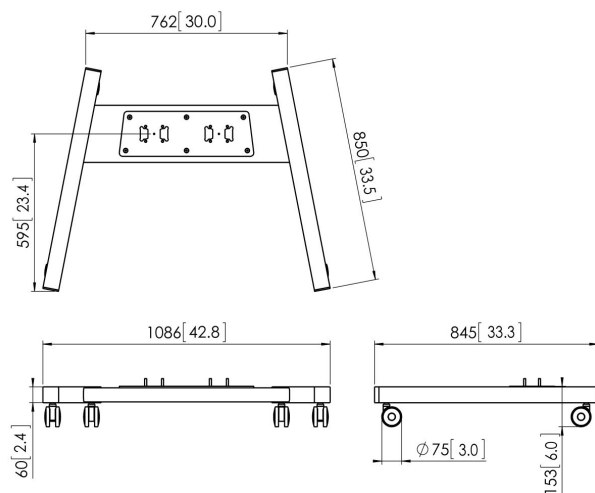

PFT 8530 Châssis de trolley, argenté

Le châssis de chariot PFT 8530 fait partie du système modulaire Connect-it qui vous permet de créer une solution mobile. La construction à double potence permet de l'utiliser pour les écrans de grande et de très grande taille. Sa remarquable stabilité en fait la solution idéale pour les écrans interactifs. Le PFA 9126 est fourni en standard avec le PFT 8530.

PFT 8530 Châssis de trolley, argenté

Spécifications

N° d'article (SKU)	7328534
Couleur	Argent
EAN emballage unitaire	8712285323966
Hauteur	153
Largeur	1086
Profondeur	849
Certifié TÜV	Oui
Garantie	5 ans