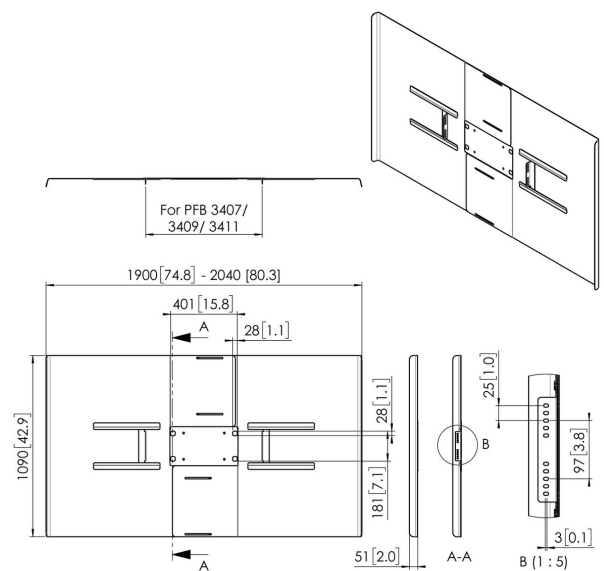

PFA 9163 Tapas traseras horizontales 84-86"

Las cubiertas traseras universales para pantallas están diseñadas para cubrir la parte posterior de la pantalla y dejar ocultos los cables y los reproductores, para evitar enredos. Estas cubiertas se pueden utilizar en combinación con soluciones de techo y de suelo Connect-it. Los modelos PFA 9159, PFA 9161 y PFA 9163 son para montaje horizontal con un tubo doble. Los modelos PFA 9160, PFA 9162 y PFA 9164 son para montaje vertical con un tubo doble.

PFA 9163 Tapas traseras horizontales 84-86"

Especificaciones

Número de artículo (SKU)	7291630
Color	Negro
Caja individual EAN	8712285350702
Garantía	5 años
Tamaño máx. de pantalla (pulgadas)	86
Tamaño mín. de pantalla (pulgadas)	84