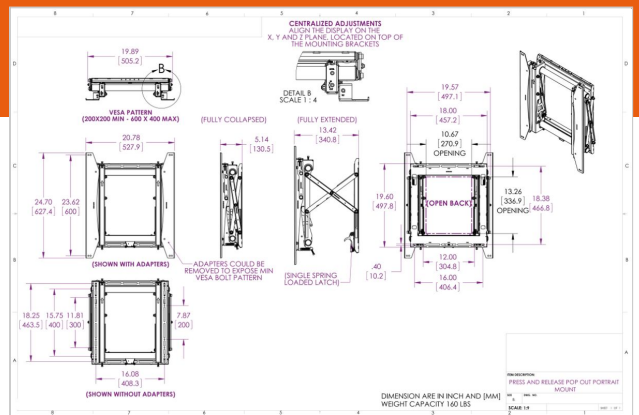

PFW 6875 Display videowandmodul pop-out Hockformat

Artikelnummer (SKU)
Farbe

7368750
Schwarz

Die einstellbare PFW 6875 Pop-out-Videowandmodule ist speziell für Befestigung der Bildschirme in Hochformat geeignet. Die PFW 6875 ist für Bildschirme bis 72 kg gedacht und mit einem Befestigungsbereich von 200x200 bis zu 500x600 mm. Zu seinen Merkmalen zählen die Stapelfähigkeit mehrerer Bildschirme, ein gefedertes Release-System, ein offenes Design, einstellbare Abstandhalter, einstellbare obere Montageklammern und scherenartige gerade Erweiterungen.

Optional verringern speziell entwickelte Abstandhalter die Montagezeit erheblich. Abstandhalter sind für die gebräuchlichsten Videowandbildschirme erhältlich.