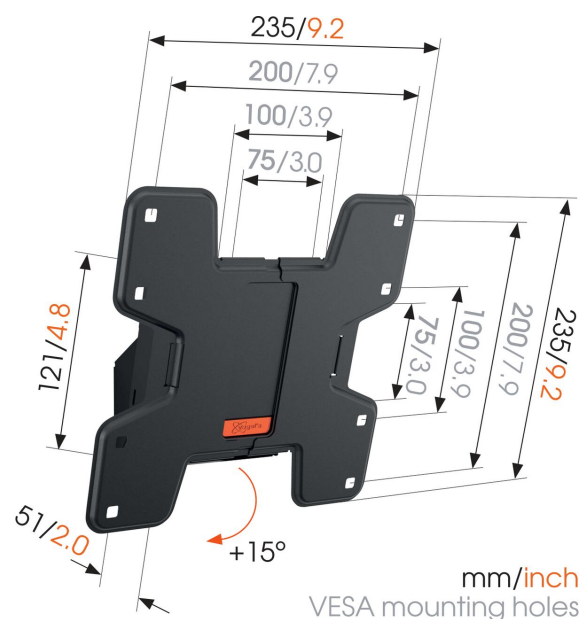

WALL 3115 Tv-vægbeslag med vippefunktion

Største fordele

Tv-beslag med vippefunktion til tv op til 20 kg

WALL 3115 tv-beslaget med vippefunktion har en maksimal vægtpacitet på 20 kg. Næsten enhver tv-model fra 19" til 43" (48-109 cm) kan monteres på væggen med WALL 3115. Den har en maksimal vippevinkel fremad på 15 grader.

WALL 3115 Tv-vægbeslag med vippefunktion

Specifikationer

Varenummer	8351110
Farve	Sort
EAN enkelt pakke	8712285335280
Produktstørrelse	S
TÜV-certificeret	Ja
Vip	Vip op til 15°
Garanti	Livstid
Min. skærmstørrelse	19
Maks. skærmstørrelse	43
Maks. vægtbelastning (kg/Lbs)	20 / 44.09
Maks. boltstørrelse	M8
Maks. højde på grænseflade (mm)	235
Maks. bredde på grænseflade (mm)	235
Certificeringer	TÜV
Max. horizontal hole pattern (mm)	200
Max. vertical hole pattern (mm)	200
Min. afstand til væggen (mm / inch)	51 / 2.01
Universelt eller fast hulmønster	Fast