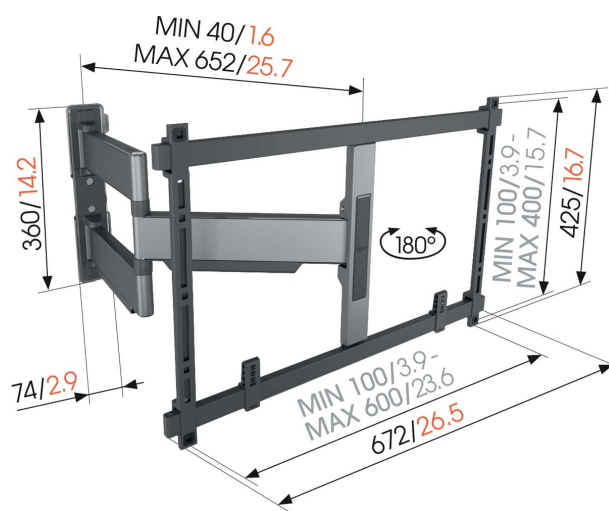

TVM 5645 Support TV Orientable (noir)

Principaux avantages

- Ultra mince et solide - À seulement 4 cm du mur, idéal pour les grands téléviseurs OLED/QLED
- Mouvement fluide OneFinger™ - Grâce aux roulements revêtus et à la précision arbres en acier
- Installez votre support parfaitement nivelé - Niveau à bulle gratuit inclus
- 2D-Leveling™ : Gardez votre téléviseur toujours de niveau - Mise à niveau précise après l'installation (horizontalement et verticalement)
- Patches de protection pour téléviseur - Protégez l'arrière de votre téléviseur avec des patches de protection souples

Support mural TV ultra-plat et orientable pour téléviseurs haut de gamme de 40 à 77 pouces

Le support mural TV ELITE Full-Motion+ allie un design minimaliste à d'excellentes performances. Le support mural est non seulement ultra-mince, mais aussi ultra-résistant et peut être tourné jusqu'à 180°. En bref, c'est le support mural ultime pour les grands téléviseurs haut de gamme, tels que les téléviseurs OLED et QLED. Le support mural TV convient aux téléviseurs de 40 à 77 pouces pesant jusqu'à 45 kg. En position de départ, votre téléviseur est monté à seulement 4 cm du mur. Disponible dans les couleurs blanc et gris platine.