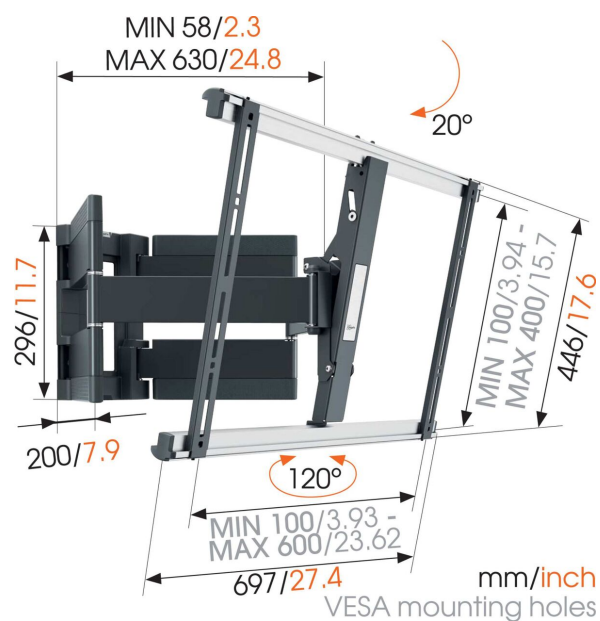

THIN 550 ExtraThin Obrotowy uchwyt do telewizora

Kluczowe atuty

- Najbezpieczniejszy uchwyt do telewizorów o przekątnej od 40" aż do 100"
- 4 ultramocne ramiona utrzymują nawet najcięższe telewizory, a wbudowana poziomica pozwala ustawić telewizor idealnie prosto
- Łatwe poziomowanie telewizora także po montażu i chowanie nieestetycznych kabli
- Atestowany przez niezależną instytucję testującą TÜV: utrzymuje obciążenia trzykrotnie wyższe niż wskazana waga maksymalna
- Objęty dożywotnią gwarancją Vogel's, aby chronić Twój cenny telewizor

Twój telewizor w bezpiecznych rękach

Przeznaczyłeś sporo pieniędzy na świetny telewizor. Ciężko na niego pracować. Planujesz umieścić go w specjalnym miejscu w swoim domu, ale nie chcesz ryzykować i polegać na pierwszym z brzegu uchwycie. Zastępujesz tylko na najlepsze. Dlatego, żeby cieszyć się spokojem ducha i nie martwić się, że grawitacja pokona mocowanie telewizora, potrzebujesz uchwytu THIN 550.

THIN 550 ExtraThin Obrotowy uchwyty do telewizora

Specyfikacja

Numer artykułu (SKU)	8395500
Kolor	Czarny
Kod EAN pojedynczego opakowania	8712285335082
Rozmiar produktu	XL
Certyfikat TÜV	Tak
Uchylny	Uchylny do 20°
Obrót	Wysuwany i obrotowy (do 120°)
Gwarancja	Dożywnia
Min. rozmiar ekranu (cale)	40
Maks. rozmiar ekranu (cale)	100
Maks. nośność (kg/Lbs)	70 / 154.32
Min. hole pattern	100mm x 100mm
Max. hole pattern	600mm x 400mm
Maks. rozmiar śrub	M8
Maks. wysokość części łączącej (mm)	446
Maks. szerokość części łączącej (mm)	728
Kabeldoorvoersysteem	Organizer do kabli Zintegrowany system organizacji kabli w ramieniu
Certyfikaty	TÜV
Maks. odległość od ściany (mm / inch)	630 / 24.80
Maks. szerokość rozkładu otworów (mm)	600
Maks. odległość pomiędzy otworami montażowymi w pionie (mm)	400
Min. odległość od ściany (mm / inch)	58 / 2.28
Liczba punktów obrotu	3
Poziomica w zestawie	Tak
Uniwersalny lub stały rozkład otworów montażowych	Uniwersalny