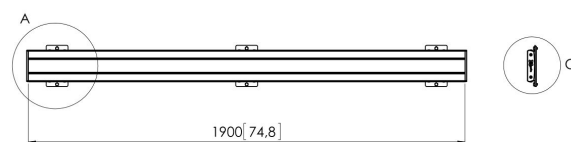

PFB 3419 La barre d'interface argenté

La plaque d'interface PFB 3419 fait partie du système modulaire Connect-it qui peut être utilisé pour un montage au plafond, au sol et au mur. Avec une longueur de 1900 mm, la PFB 3419 est idéale pour le montage d'écrans multiples. La PFB 3419 peut être utilisée en combinaison avec d'autres plaques d'interface de la série PFB 34xx en utilisant le raccord de plaque d'interface (PFA 9104). L'avantage de la modularité est qu'elle vous permet d'obtenir pratiquement la longueur que vous souhaitez sans devoir scier.

C (1 : 3)

PFB 3419 La barre d'interface argenté

Spécifications

N° d'article (SKU)	7234194
Couleur	Argent
EAN emballage unitaire	8712285330209
Largeur	1915
Certifié TÜV	Oui
Garantie	5 ans
Hauteur max. interface (mm)	180
Largeur max. interface (mm)	1915
Fischer intégré	Oui
Profondeur max. interface (mm)	35
Modèle max. trous de fixations hor. (mm)	1850
Charge max. sur poteau (kg)	160
Charge max. au mur (kg)	160
Modèle min. trous de fixations hor. (mm)	100