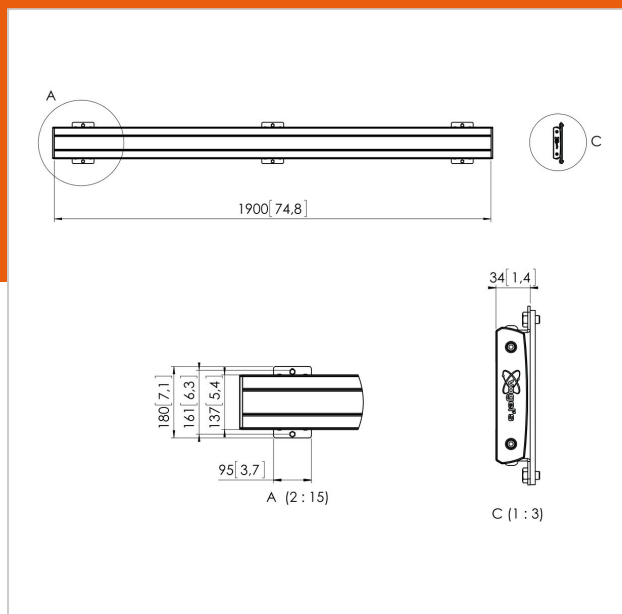

## PFB 3419 La barre d'interface argenté

N° d'article (SKU)  
Couleur

7234194  
Argent

### Principaux avantages

- Modulable à l'infini
- Modulaire
- Installation rapide et simple

La plaque d'interface PFB 3419 fait partie du système modulaire Connect-it qui peut être utilisé pour un montage au plafond, au sol et au mur. Avec une longueur de 1900 mm, la PFB 3419 est idéale pour le montage d'écrans multiples. La PFB 3419 peut être utilisée en combinaison avec d'autres plaques d'interface de la série PFB 34xx en utilisant le raccord de plaque d'interface (PFA 9104). L'avantage de la modularité est qu'elle vous permet d'obtenir pratiquement la longueur que vous souhaitez sans devoir scier.

## Spécifications

N° type produit	PFB 3419
N° d'article (SKU)	7234194
Couleur	Argent
EAN emballage unitaire	8712285330209
Largeur	1915
Certifié TÜV	Oui
Garantie	5 ans
Hauteur max. interface (mm)	180
Largeur max. interface (mm)	1915
Fischer intégré	Oui
Profondeur max. interface (mm)	35
Modèle max. trous de fixations hor. (mm)	1850
Charge max. sur poteau (kg)	160
Charge max. au mur (kg)	160
Modèle min. trous de fixations hor. (mm)	100