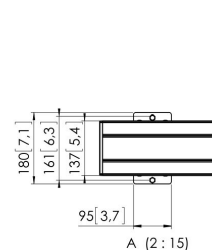

PFB 3419 La barre d'interface argenté

La plaque d'interface PFB 3419 fait partie du système modulaire Connect-it qui peut être utilisé pour un montage au plafond, au sol et au mur. Avec une longueur de 1900 mm, la PFB 3419 est idéale pour le montage d'écrans multiples. La PFB 3419 peut être utilisée en combinaison avec d'autres plaques d'interface de la série PFB 34xx en utilisant le raccord de plaque d'interface (PFA 9104). L'avantage de la modularité est qu'elle vous permet d'obtenir pratiquement la longueur que vous souhaitez sans devoir scier.

C (1 : 3)

PFB 3419 La barre d'interface argenté

Spécifications

N° d'article (SKU)	7234194
Couleur	Argent
EAN emballage unitaire	8712285330209
Largeur	1915
Certifié TÜV	Oui
Garantie	5 ans
Hauteur max. interface (mm)	180
Largeur max. interface (mm)	1915
Fischer intégré	Oui
Profondeur max. interface (mm)	35
Modèle max. trous de fixations hor. (mm)	1850
Charge max. sur poteau (kg)	160
Charge max. au mur (kg)	160
Modèle min. trous de fixations hor. (mm)	100