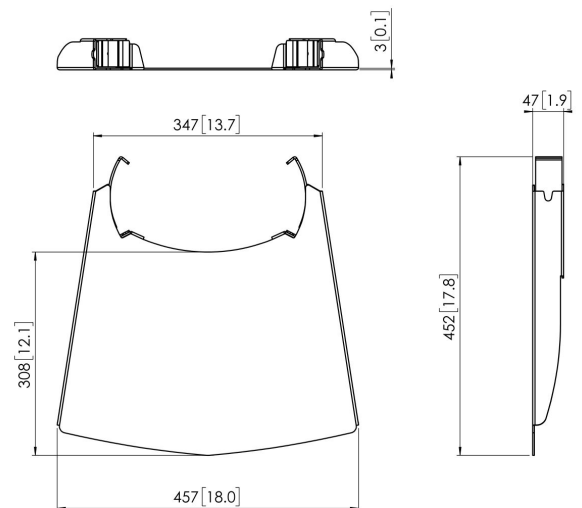

## PFA 9033 Bandeja

Balda accesoria para PFT 2520, PFF 2420

# Especificaciones

Número de artículo (SKU)	7390334
Color	Plateado
Caja individual EAN	8712285315008
Certificación TÜV	Si
Garantía	5 años
Carga máx. de peso (kg/Lbs)	10 / 22.05

VOGEL'S HOLDING BV (©)

Todos los derechos reservados.  
Sujeto a errores tipográficos y  
a correcciones técnicas y de  
precios.