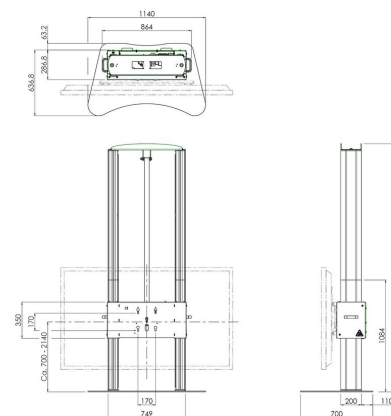

S062.7300-98 Display takelsysteem, 98"

Deze deelbare vloerstandaard met flightcase is perfect voor zowel het transporteren als het elektrisch heffen en installeren van een display. Voor schermen tot maximaal 98 inch en een gewicht van 120 kg.

Smart
metals
MOUNTING SOLUTIONS

S062.7300-98 Display takelsysteem, 98"

Smart
metals
WEIGHING SOLUTIONS

Specificaties

Max. grootte beeldscherm (inch)	98
Min. afstand tot vloer vanaf midden beeldscherm (mm)	700
Max. afstand tot vloer vanaf midden beeldscherm (mm)	2140
Max. laadgewicht (kg)	120
Max. laadgewicht (Lbs)	264.55
Hoogte	2402
Artikelnummer (SKU)	S062.7300-98
EAN enkele doos	8718868870698
Kleur	Zilver
Garantie	5 jaar