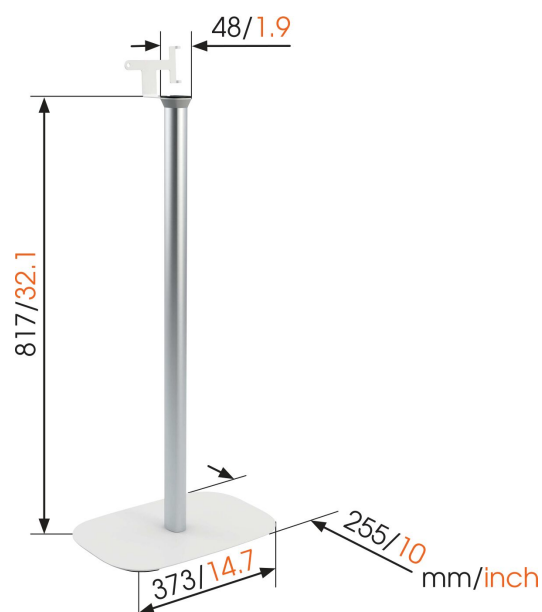

SOUND 4303 Pied d'enceinte pour Sonos PLAY:3 (blanc)

Principaux avantages

- Peut être positionné à l'horizontale ou à la verticale
- Rallonge de cordon d'alimentation intégrée
- La position d'écoute parfaite, n'importe où dans la pièce

Get more out of your Sonos Play:3

Integrate your Sonos Play:3 speaker seamlessly into your interior design by placing it on a Vogel's SOUND 4303 floor stand. With a height of 82 cm, the floor stand raises your speaker to ear level when you're seated - which is where speakers sound best. Your speaker can be mounted horizontally or vertically to create the perfect Sonos listening position anywhere in the room. The Vogel's floor stand provides secure support for your Sonos Play:3 and comes in black or white to match the colour of your speaker. Installation is easy, thanks to a pre-assembled speaker interface and integrated extension power cord.

SOUND 4303 Pied d'enceinte pour Sonos PLAY:3 (blanc)

Spécifications

N° d'article (SKU)	8153031
Couleur	Blanc
EAN emballage unitaire	8712285329845
Hauteur	817
Largeur	373
Profondeur	255
Certifié TÜV	Oui
Garantie	5 ans
Charge max. (k/Lbs)	3 / 6.61
Certifications	TÜV
Speaker brand	Sonos
Speaker models	Sonos PLAY:3
Récompenses	Good Industrial Design Award
Épaisseur maximale du bureau	Good Industrial Design Award