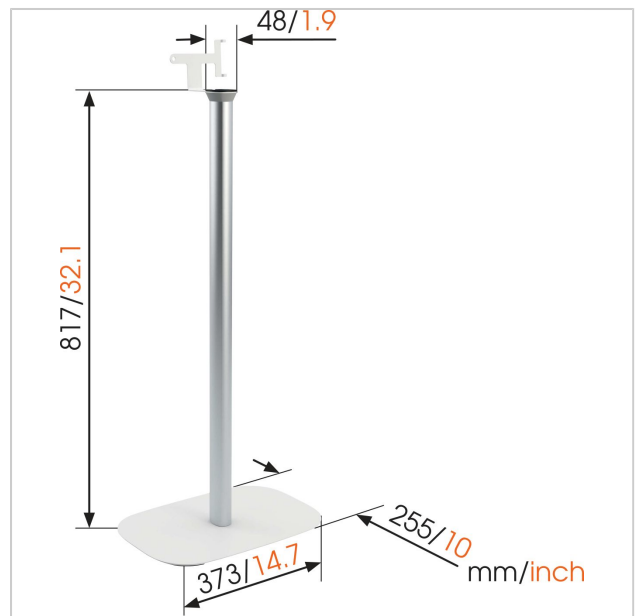

SOUND 4303 Pied d'enceinte pour Sonos PLAY:3 (blanc)

N° d'article (SKU)
Couleur

8153031
Blanc

Principaux avantages

- Peut être positionné à l'horizontale ou à la verticale
- Rallonge de cordon d'alimentation intégrée
- La position d'écoute parfaite, n'importe où dans la pièce

Get more out of your Sonos Play:3

Integrate your Sonos Play:3 speaker seamlessly into your interior design by placing it on a Vogel's SOUND 4303 floor stand. With a height of 82 cm, the floor stand raises your speaker to ear level when you're seated - which is where speakers sound best. Your speaker can be mounted horizontally or vertically to create the perfect Sonos listening position anywhere in the room. The Vogel's floor stand provides secure support for your Sonos Play:3 and comes in black or white to match the colour of your speaker. Installation is easy, thanks to a pre-assembled speaker interface and integrated extension power cord.

Installez votre haut-parleur à l'endroit qui lui convient le mieux

Le pied Vogel's vous offre la souplesse dont vous avez besoin pour créer la position d'écoute parfaite pour votre Sonos Play:3, à n'importe quel endroit de la pièce. Vous souhaitez installer vos haut-parleurs en hauteur et hors du chemin ? Dans ce cas, découvrez le support mural Vogel's pour Sonos Play:3. Les supports muraux et pieds Vogel's sont également disponibles pour les haut-parleurs Sonos One & Play:1.

Spécifications

N° type produit	SOUND 4303
N° d'article (SKU)	8153031
Couleur	Blanc
EAN emballage unitaire	8712285329845
Height	817
Width	373
Depth	255
Certifié TÜV	Oui
Garantie	5 ans
Charge max. (kg)	3
Speaker brand	Sonos
Speaker models	Sonos PLAY:3
Récompenses	Goed Industrieel Ontwerp Award 2015
Gamme de produits	SOUND