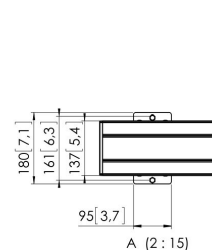

PFB 3419 Barra di interfaccia

La barra di interfaccia PFB 3419 fa parte del sistema modulare Connect-it che si può usare per fissaggi a soffitto, a pavimento ed a parete. La barra di interfaccia PFB 3419, con lunghezza 1900 mm, è ideale per il montaggio di schermi multipli e può essere utilizzata insieme ad altre barre di interfaccia della serie PFB 34xx, usando l'accoppiatore per barre di interfaccia (PFA 9104). Il vantaggio della modularità è che si crea pressoché qualsiasi lunghezza desiderabile senza dover tagliare.

C (1 : 3)

PFB 3419 Barra di interfaccia

Specifiche

Numero dell'articolo (SKU)	7234194
Colore	Argento
EAN scatola singola	8712285330209
Larghezza	1915
Certificazione TÜV	Si
Garanzia	5 anni
Altezza massima dell'interfaccia (mm)	180
Larghezza massima dell'interfaccia (mm)	1915
Fischer interno	Si
Profondità massima dell'interfaccia (mm)	35
Disposizione orizzontale massima del foro di montaggio (mm)	1850
Massimo peso di carico sul palo (kg)	160
Massimo peso di carico sul muro (kg)	160
Disposizione orizzontale minime del foro di montaggio (mm)	100