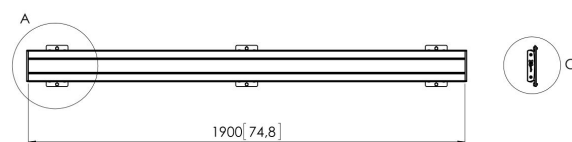

PFB 3419 Barra di interfaccia

La barra di interfaccia PFB 3419 fa parte del sistema modulare Connect-it che si può usare per fissaggi a soffitto, a pavimento ed a parete. La barra di interfaccia PFB 3419, con lunghezza 1900 mm, è ideale per il montaggio di schermi multipli e può essere utilizzata insieme ad altre barre di interfaccia della serie PFB 34xx, usando l'accoppiatore per barre di interfaccia (PFA 9104). Il vantaggio della modularità è che si crea pressoché qualsiasi lunghezza desiderabile senza dover tagliare.

C (1 : 3)

PFB 3419 Barra di interfaccia

Specifiche

Numero dell'articolo (SKU)	7234194
Colore	Argento
EAN scatola singola	8712285330209
Larghezza	1915
Certificazione TÜV	Si
Garanzia	5 anni
Altezza massima dell'interfaccia (mm)	180
Larghezza massima dell'interfaccia (mm)	1915
Fischer interno	Si
Profondità massima dell'interfaccia (mm)	35
Disposizione orizzontale massima del foro di montaggio (mm)	1850
Massimo peso di carico sul palo (kg)	160
Massimo peso di carico sul muro (kg)	160
Disposizione orizzontale minime del foro di montaggio (mm)	100