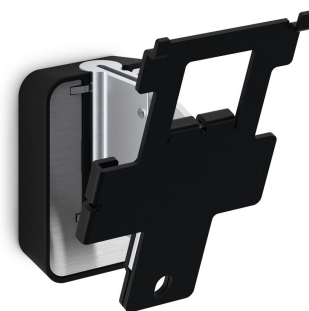

## SOUND 4203 Soporte de pared para SONOS PLAY:3 (negro)

### Beneficios clave

- Puede colocarse horizontal o verticalmente.
- Crea la mejor posición de escucha
- Ajusta fácilmente el ángulo de tu altavoz con una mano
- Nivel integrado

### Saque más partido de su Sonos PLAY:3

Integre su altavoz Sonos PLAY:3 perfectamente en su decoración montándolo donde quiera en la pared con la abrazadera de pared SOUND 4203 de Vogel's. Monte su altavoz en vertical o en horizontal en el lugar que desee: con la amplia capacidad de giro (hasta 70°) e inclinación (30° hacia arriba y hacia abajo) de la abrazadera, siempre podrá orientar el altavoz para conseguir la mejor acústica. La discreta abrazadera de pared proporciona un soporte fiable para su Sonos PLAY:3 y está disponible tanto en negro como en blanco, para que combine con el color de su altavoz. Instalar la abrazadera perfectamente derecha es muy fácil gracias al nivel integrado.