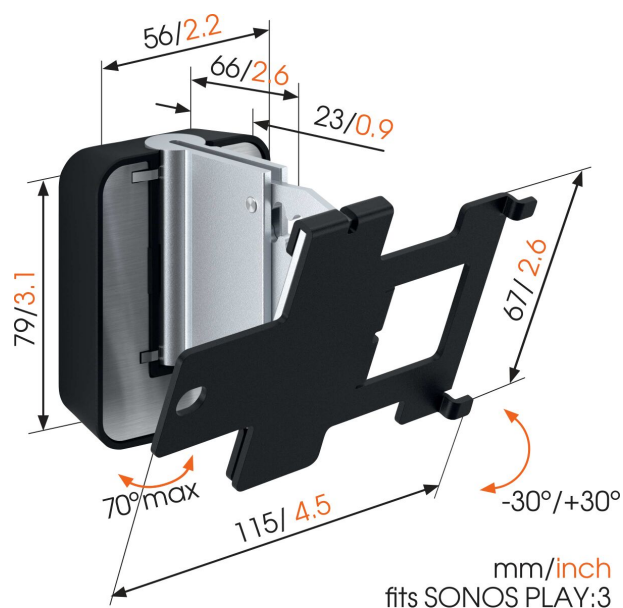

## SOUND 4203 Soporte de pared para SONOS PLAY:3 (negro)

### Beneficios clave

- Puede colocarse horizontal o verticalmente.
- Crea la mejor posición de escucha
- Ajusta fácilmente el ángulo de tu altavoz con una mano
- Nivel integrado

### Saque más partido de su Sonos PLAY:3

Integre su altavoz Sonos PLAY:3 perfectamente en su decoración montándolo donde quiera en la pared con la abrazadera de pared SOUND 4203 de Vogel's. Monte su altavoz en vertical o en horizontal en el lugar que desee: con la amplia capacidad de giro (hasta 70°) e inclinación (30° hacia arriba y hacia abajo) de la abrazadera, siempre podrá orientar el altavoz para conseguir la mejor acústica. La discreta abrazadera de pared proporciona un soporte fiable para su Sonos PLAY:3 y está disponible tanto en negro como en blanco, para que combine con el color de su altavoz. Instalar la abrazadera perfectamente derecha es muy fácil gracias al nivel integrado.