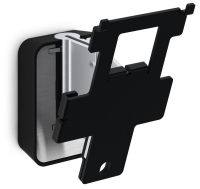

## SOUND 4203 Soporte de pared para SONOS PLAY:3 (negro)

### Beneficios clave

- Puede colocarse horizontal o verticalmente.
- Crea la mejor posición de escucha
- Ajusta fácilmente el ángulo de tu altavoz con una mano
- Nivel integrado

### Saque más partido de su Sonos PLAY:3

Integre su altavoz Sonos PLAY:3 perfectamente en su decoración montándolo donde quiera en la pared con la abrazadera de pared SOUND 4203 de Vogel's. Monte su altavoz en vertical o en horizontal en el lugar que desee: con la amplia capacidad de giro (hasta 70°) e inclinación (30° hacia arriba y hacia abajo) de la abrazadera, siempre podrá orientar el altavoz para conseguir la mejor acústica. La discreta abrazadera de pared proporciona un soporte fiable para su Sonos PLAY:3 y está disponible tanto en negro como en blanco, para que combine con el color de su altavoz. Instalar la abrazadera perfectamente derecha es muy fácil gracias al nivel integrado.