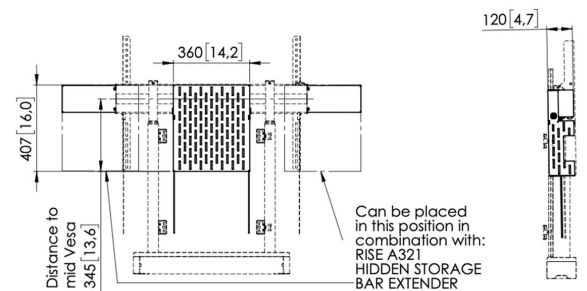

## RISE A311 Versteckte Aufbewahrungseinheit

### Versteckte Aufbewahrung für Display-Liftsysteme

Die RISE A311 ist eine praktische, versteckte Aufbewahrung, die einfach an einem motorbetriebenen RISE Display-Liftsystem von Vogel's angebracht werden kann. Die offene Aufbewahrung ist 36 cm breit, 12 cm tief und 40,7 cm hoch. Sie wird an der Rückseite des Displays eingehängt und bleibt dadurch unsichtbar. Dieses Accessoire bewegt sich mit, wenn das Display-Liftsystem in der Höhe verstellt wird. Einfach zu kombinieren Zusammen mit der Verlängerung RISE A321 können Sie mehrere versteckte Aufbewahrungen RISE A311 an der jeweils passenden Stelle an einem motorbetriebenen RISE Display-Liftsystem von Vogel's befestigen.

### Technische Daten

Max. Gewichtslast (kg)	10
Max. Gewichtslast (Lbs)	22.05
Höhe	403
Breite	356
Tiefe	120
Artikelnummer (SKU)	7303110
EAN-Einzelbox	8712285356902
Farbe	Schwarz
Zertifizierungen	TAA TÜV
TÜV-zertifiziert	Ja
Garantie	5 Jahre