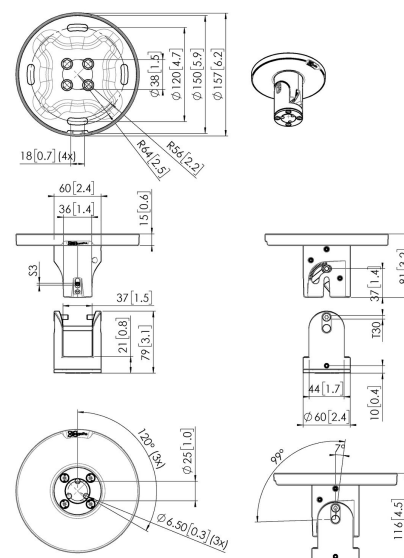

PUC 1045 Plaque de plafond basculante et pivotante

Principaux avantages

- Pivotant
- Fabriqué avec des matériaux de qualité supérieure
- Design haut de gamme élégant

La plaque de plafond PUC 1045 fait partie du système modulaire Connect-it. Vous pouvez utiliser cette plaque de plafond en combinaison avec un tube PUC 24xx pour créer une solution de montage au plafond pour les écrans de petite et moyenne taille pesant jusqu'à 40 kg. Cette plaque de plafond convient aux plafonds plats et inclinés jusqu'à 90° et présente une capacité de rotation unique pour ajuster la position de l'écran.

PUC 1045 Plaque de plafond basculante et pivotante

Spécifications

N° d'article (SKU)	7210450
Couleur	Noir
EAN emballage unitaire	8712285343940
Hauteur	116
Largeur	157
Profondeur	157
Certifié TÜV	Oui
Inclinaison	Inclinaison jusqu'à 90°
Pivoter	Jusqu'à 360°
Garantie	5 ans
Charge max. (kg)	40
Options de plaque de plafond	Incliné (multidirectionnel)
Types de plafonds	Plafond plat / incliné
Fischer intégré	Oui