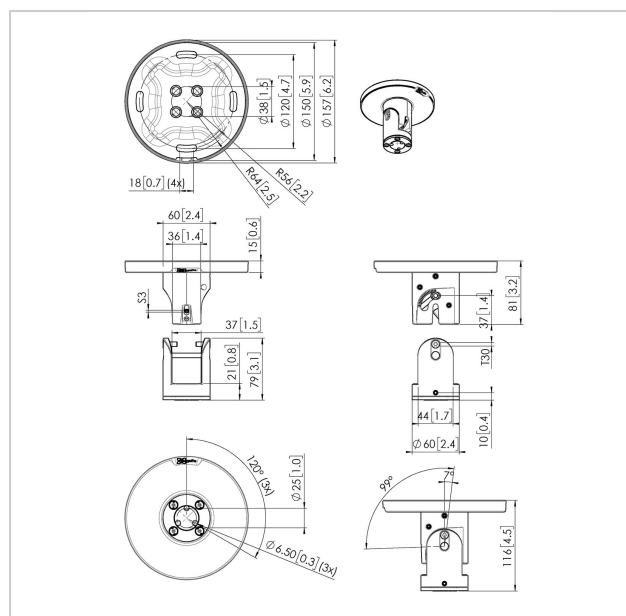

PUC 1045 Plaque de plafond basculante et pivotante

N° d'article (SKU)
Couleur

7210450
Noir

Principaux avantages

- Pivotant
- Fabriqué avec des matériaux de qualité supérieure
- Design haut de gamme élégant

La plaque de plafond PUC 1045 fait partie du système modulaire Connect-it. Vous pouvez utiliser cette plaque de plafond en combinaison avec un tube PUC 24xx pour créer une solution de montage au plafond pour les écrans de petite et moyenne taille pesant jusqu'à 40 kg. Cette plaque de plafond convient aux plafonds plats et inclinés jusqu'à 90° et présente une capacité de rotation unique pour ajuster la position de l'écran.

Spécifications

N° type produit	PUC 1045
N° d'article (SKU)	7210450
Couleur	Noir
EAN emballage unitaire	8712285343940
Hauteur	116
Largeur	157
Profondeur	157
Certifié TÜV	Oui
Inclinaison	Inclinaison jusqu'à 90°
Pivoter	Jusqu'à 360°
Garantie	5 ans
Charge max. (kg)	40
Options de plaque de plafond	Incliné (multidirectionnel)
Types de plafonds	Plafond plat / incliné
Fischer intégré	Oui