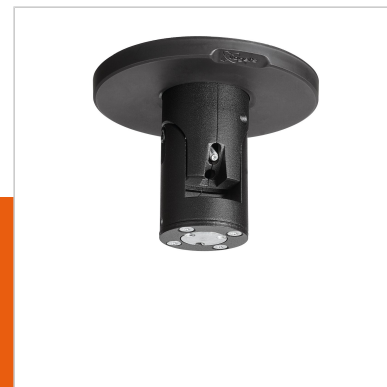

PUC 1045 Plaque de plafond basculante et pivotante

www.vogels.com

VOGEL'S HOLDING BV 2019 (c) Tous droits réservés.
Sous réserve d'erreurs d'impression et de modifications techniques ou de prix.
Date : 2020-01-29

Spécifications

N° type produit	PUC 1045
N° d'article (SKU)	7210450
Couleur	Noir
EAN emballage unitaire	8712285343940
Hauteur	116
Largeur	157
Profondeur	157
Certifié TÜV	Oui
Inclinaison	Inclinaison jusqu'à 90°
Pivoter	Jusqu'à 360°
Garantie	5 ans
Charge max. (kg)	40
Options de plaque de plafond	Incliné (multidirectionnel)
Types de plafonds	Plafond plat / incliné
Fischer intégré	Oui