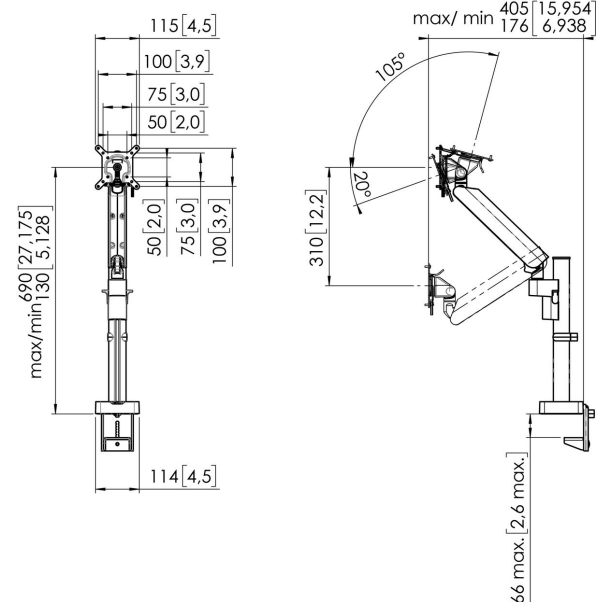

## MOMO 4127 Monitor arm Motion Plus voor wandmontage (wit, CE)

De ergonomische Monitor arm voor iedere werkplek MOMO 4127 is een dynamische Monitor arm, speciaal ontworpen voor monitoren die regelmatig in hoogte versteld worden. Bijvoorbeeld op flexwerkplekken. De Monitor arm is geschikt voor schermen tot 43 inch en een gewicht van maximaal 10 kg.

### Specificaties

Min. grootte beeldscherm (inch)	10
Max. grootte beeldscherm (inch)	43
Max. grootte beeldscherm (inch)	43
Universeel of vast gatenpatroon	Vast
Max. hoogte van interface (mm)	115
Max. breedte van interface (mm)	115
Max. laadgewicht (kg)	10
Max. laadgewicht (Lbs)	22.05
Max. midden scherm	690
Max. dikte bureau	66
Draaien	Tot 180°
Aantal scharnierpunten	2
Roteren	Tot 180°
Kantelen	Kantelsysteem -20°/+105°
Hoogte aanpassing	Mechanische veer, OneFingerMovement
Verstelbare diepte	Ja
Verstelbare hoogte	Ja
Monteer mogelijkheden	Aan en door het bureau
Artikelnummer (SKU)	07141271
EAN enkele doos	8712285353604 (CE)
Kleur	Wit
TÜV-gecertificeerd	Ja
Garantie	10 jaar