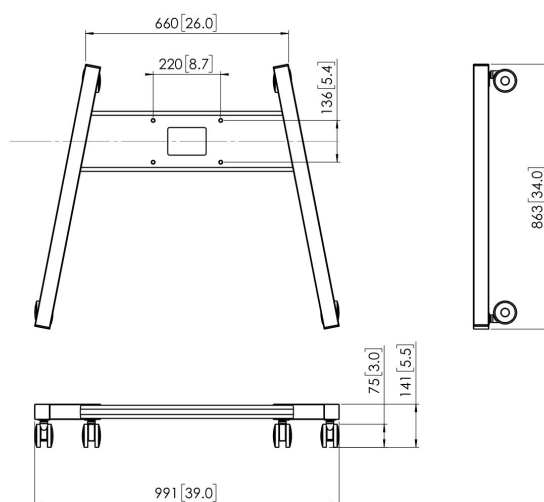

PFT 8525 Podstawa wózka mobilnego srebrna

PFT 8525 podstawa wózka jest częścią modułowej serii Connect-it, która pozwala na stworzenie rozwiązania mobilnego do średnich i dużych monitorów.

PFT 8525 Podstawa wózka mobilnego srebrna

Specyfikacja

Numer artykułu (SKU)	7385250
Kolor	Czarny
Kod EAN pojedynczego opakowania	8712285337260
Wysokość	141
Szerokość	991
Głębokość	863
Certyfikat TÜV	Tak
Gwarancja	5-letnia
Maks. nośność (kg/Lbs)	120 / 264.55