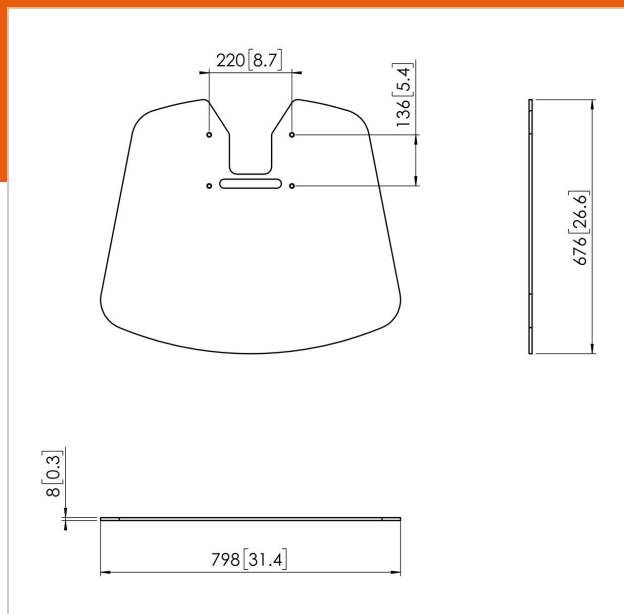

### Kluczowe atuty

- Łatwy w instalacji
- Modułowy

PFF 7020 płyta podłogowa jest częścią modułowej serii Connect-it, która pozwala na stworzenie rozwiązania podłogowego do średnich i dużych monitorów.

Vogel's Connect-it Floor (wózki i standy) to unikalny elastyczny system. Przy użyciu zaledwie kilku standardowych komponentów, można stworzyć rozwiązanie do każdego zastosowania. Od standów podłogowych na jeden monitor w witrynie sklepu, monitory plecami do siebie na lotnisku do ruchomego systemu wideokonferencyjnego dla korporacji, zestawy Connect-it Floor pasują do każdej sytuacji. Istnieje możliwość montażu małych, średnich i bardzo dużych monitorów, maksymalnie do 160 kg. Zestawy Connect-it Floor dostępne są w kolorach czarny i srebrny, aby pasować do każdego wnętrza.

## Specyfikacja

Numer rodzaju produktu	PFF 7025
Numer artykułu (SKU)	7370254
Kolor	Srebrny
Kod EAN pojedynczego opakowania	8712285337222
Wysokość	13
Szerokość	722
Głębokość	578
Certyfikat TÜV	Tak
Gwarancja	5-letnia
Maks. nośność (kg)	120