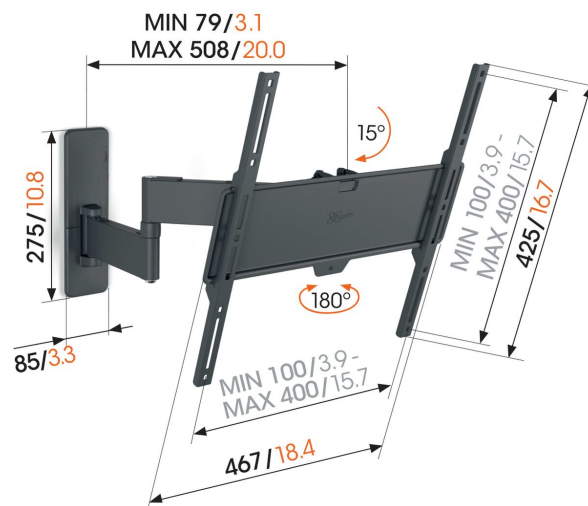

TVM 1448 Draaibare tv-beugel

Belangrijke voordelen

- Draai je tv tot 180° dankzij de lange armen van 51 cm
- Veilig kantelen tot 15°
- Eenvoudig waterpas te hangen, zelfs na installatie
- Kabelbinders inbegrepen
- Gratis waterpas inbegrepen

Extreem draaibare tv beugel voor tv's van 32 tot 65 inch

Met deze QUICK Full-Motion+ tv beugel is tv kijken vanuit werkelijk elke hoek van de kamer mogelijk. Zelfs je tv in een haakse hoek op de muur manoeuvreren is geen probleem. Je kunt de beugel tot maar liefst 180° draaien en 15° kantelen. Net als de andere QUICK tv beugels is ook de QUICK Full-Motion+ tv beugel snel en eenvoudig te installeren. Binnen 30 minuten hangt je tv aan de muur. Deze hier getoonde uitvoering is geschikt voor tv's van 32 tot 65 inch met een gewicht van maximaal 25 kg.

mm/inch
VESA mounting holes

TVM 1448 Draaibare tv-beugel

Specificaties

Artikelnummer (SKU)	1814480
Kleur	Zwart
EAN enkele doos	8712285349485
Productgrootte	M
Hoogte	447
Breedte	447
TÜV-gecertificeerd	Ja
Kantelen	Kantelsysteem tot 15°
Draaien	Volledig draaibaar (tot 180°)
Garantie	5 jaar
Min. grootte beeldscherm (inch)	32
Max. grootte beeldscherm (inch)	65
Max. laadgewicht (kg/Lbs)	25 / 55.12
Min. hole pattern	100mm x 100mm
Max. hole pattern	400mm x 400mm
Max. formaat bout	M8
Max. hoogte van interface (mm)	425
Max. breedte van interface (mm)	476
Kabeldoorvoersysteem	Kabelklittenbandjes
Certificeringen	TÜV
Max. afstand tot de muur (mm / inch)	508 / 20.00
Max. horizontaal gatenpatroon (mm)	400
Max. verticaal gatenpatroon (mm)	400
Min. afstand tot de muur (mm / inch)	79 / 3.11
Min. horizontaal gatenpatroon (mm)	100
Min. verticaal gatenpatroon (mm)	100
Aantal scharnierpunten	3
Waterpas inbegrepen	Ja
Universeel of vast gatenpatroon	Universeel