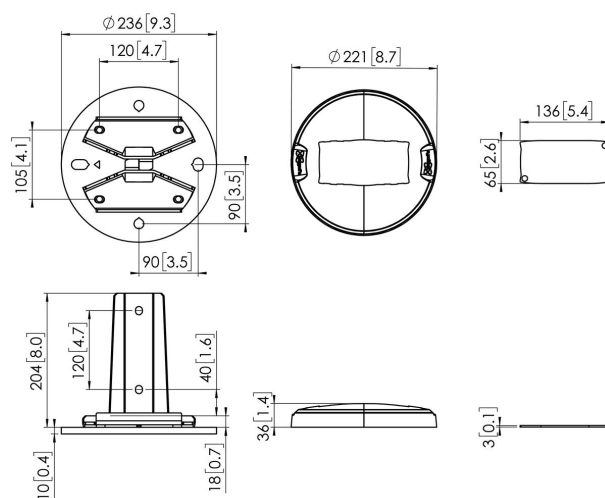

PUC 1910 Plaque de plafond fixe

Le PUC 1910 fait partie du système universel pour mur d'images Connect-it. Grâce à sa modularité, vous pouvez créer votre propre fixation au plafond pour mur d'images. Consultez notre guide Pro-AV Mount Advisor pour toutes les possibilités.

PUC 1910 Plaque de plafond fixe

Spécifications

N° d'article (SKU)	7219100
Couleur	Noir
EAN emballage unitaire	8712285336782
Certifié TÜV	Oui
Garantie	5 ans
Charge max. (k/Lbs)	337.5 / 744.06
Options de plaque de plafond	Plat (fixe)
Types de plafonds	Plafond plat
Fischer intégré	Oui