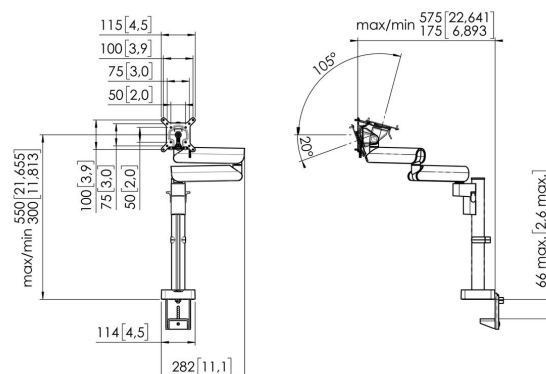

MOMO 2137 Monitor arm Motion (wit)

Belangrijke voordelen

- In hoogte verstelbaar
- Geschikt voor één, twee of een hele reeks monitoren
- Eenvoudige installatie
- Flexibel modulair systeem
- TÜV gecertificeerd / 10 jaar garantie

De ergonomische Monitor arm voor iedere werkplek MOMO 2137 is een Monitor arm, speciaal ontworpen voor monitoren die in hoogte versteld worden. De Monitor arm is geschikt voor schermen tot 43 inch en een gewicht van maximaal 20 kg.

MOMO 2137 Monitor arm Motion (wit)

Specificaties

Min. grootte beeldscherm (inch)	10
Max. grootte beeldscherm (inch)	43
Max. grootte beeldscherm (inch)	43
Universeel of vast gatenpatroon	Vast
Max. hoogte van interface (mm)	115
Max. breedte van interface (mm)	115
Max. laadgewicht (kg)	20
Max. laadgewicht (Lbs)	44.09
Max. midden scherm	550
Max. dikte bureau	66
Draaien	Tot 180°
Aantal scharnierpunten	3
Roteren	Tot 180°
Kantelen	Kantelsysteem -20°/+105°
Hoogte aanpassing	Handmatig
Verstelbare diepte	Ja
Verstelbare hoogte	Ja
Monteer mogelijkheden	Aan en door het bureau
Artikelnummer (SKU)	7121371
EAN enkele doos	8712285353840
Kleur	Wit
TÜV-gecertificeerd	Ja
Garantie	10 jaar