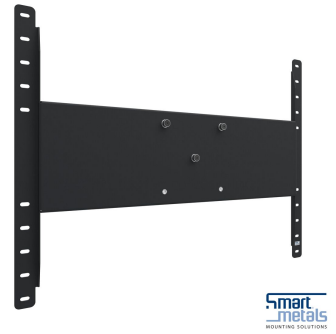

S063.0335 Supporto per display

Questo solido supporto per schermi rimane saldamente attaccato allo schermo; progettato con un accoppiamento a tre punti è una soluzione eccellente per le attività di noleggio.

Smart
metals
MOUNTING SOLUTIONS

S063.0335 Supporto per display

Specifiche

Massimo peso di carico (kg)	160
Massimo peso di carico (Lbs)	352.74
Orientamento	Orizzontale / verticale
Lunghezza	640
Larghezza	840
Profondità	41
Numero dell'articolo (SKU)	S063.0335
EAN scatola singola	8718868872982
Colore	Nero
Garanzia	5 anni