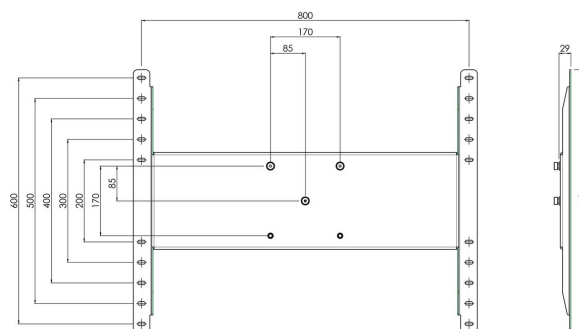

S063.0335 Supporto per display

Questo solido supporto per schermi rimane saldamente attaccato allo schermo; progettato con un accoppiamento a tre punti è una soluzione eccellente per le attività di noleggio.

Smart
metals
MOUNTING SOLUTIONS

S063.0335 Supporto per display

Specifiche

Massimo peso di carico (kg)	160
Massimo peso di carico (Lbs)	352.74
Orientamento	Orizzontale / verticale
Lunghezza	640
Larghezza	840
Profondità	41
Numero dell'articolo (SKU)	S063.0335
EAN scatola singola	8718868872982
Colore	Nero
Garanzia	5 anni