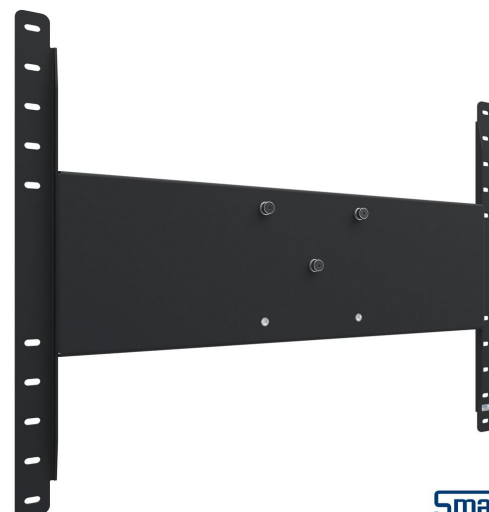

S063.0335 Supporto per display

Questo solido supporto per schermi rimane saldamente attaccato allo schermo; progettato con un accoppiamento a tre punti è una soluzione eccellente per le attività di noleggio.

Smart
metals
MOUNTING SOLUTIONS

S063.0335 Supporto per display

Specifiche

Massimo peso di carico (kg)	160
Massimo peso di carico (Lbs)	352.74
Orientamento	Orizzontale / verticale
Lunghezza	640
Larghezza	840
Profondità	41
Numero dell'articolo (SKU)	S063.0335
EAN scatola singola	8718868872982
Colore	Nero
Garanzia	5 anni