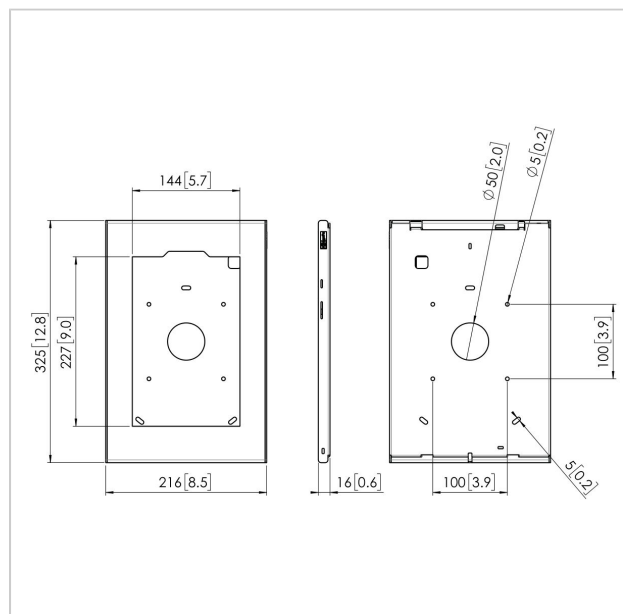

Nous avons conçu un étui fin et élégant, en aluminium et en acier de qualité supérieure, permettant de protéger un Samsung Galaxy Tab dans des environnements publics. L'étui sécurisé TabLock peut être monté directement au mur, ou sur n'importe quel support Vogel's compatible grâce aux trous de montage VESA 100x100 mm. L'étui sécurisé TabLock, doté d'un nouveau mécanisme de fermeture unique avec une clé et une serrure, peut être ouvert rapidement et facilement si nécessaire.

N° type produit	PTS 1235
N° d'article (SKU)	7495444
Couleur	Argent
EAN emballage unitaire	8712285344305
Hauteur	325
Largeur	216
Profondeur	16
Garantie	5 ans
Options de bureau	Support de table fixe Pied de table fixe Pied de table autonome
Verrouillable	True