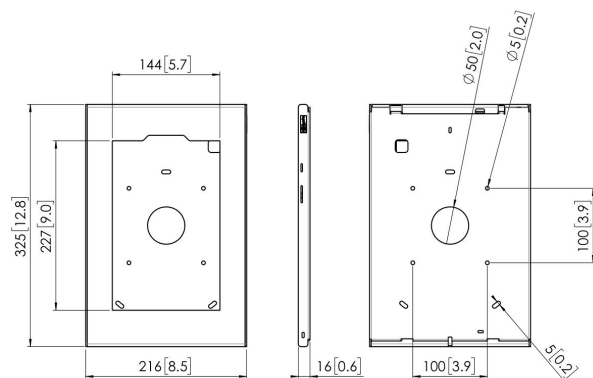

PTS 1235 TabLock pour Galaxy Tab S5e (2019)

Spécifications

N° d'article (SKU)	7495444
Couleur	Argent
EAN emballage unitaire	8712285344305
Hauteur	325
Largeur	216
Profondeur	16
Garantie	5 ans
Options de bureau	Support de table fixe Pied de table fixe Pied de table autonome
Verrouillable	True