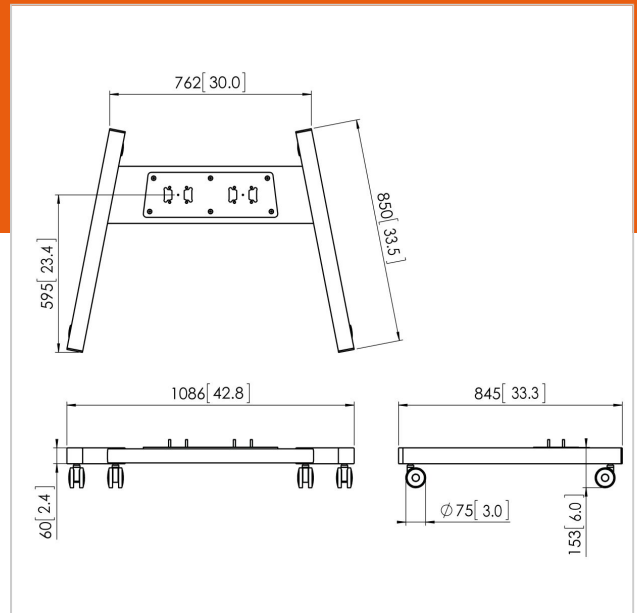

## PFT 8530 Wagenrahmen silber

Artikelnummer (SKU)  
Farbe

7328534  
Silber

### Entscheidende Vorteile

- Einfache Installation

Das PFT 8530 Displaywagen-Rahmen ist Teil des modularen Connect-it-Systems, mit dem Sie eine mobile Lösung erstellen können. Die Doppelstangenkonstruktion ermöglicht die Verwendung für große bis extragroße Bildschirme. Dank der zusätzlichen Stabilität ist sie ideal für interaktive Bildschirme geeignet. Die PFA 9126 wird standardmäßig mit der PFT 8530

Vogel's Connect-it-Bodenlösungen (Standfüße und Wagen) sind ein einzigartig flexibles System. Mit nur einigen wenigen Standardkomponenten können Sie eine Lösung für fast jede Anforderung erstellen. Von einem einzigen Bildschirm-Standfuß in einem Schaufenster, einer Bildschirmaufstellung Rücken-an-Rücken in einem Flughafen bis zu einer beweglichen Videokonferenzanlage für die Verwendung im Unternehmen passen die flexiblen Connect-it-Bodenlösungen für jede Situation. Connect-it-Bodenlösungen sind für kleine bis extragroße Bildschirme mit einem Gewicht von bis zu 160 kg geeignet. Connect-it-Bodenmodule sind in Schwarz und Silber passend für jede Inneneinrichtung erhältlich.

## Technische Daten

Produkttyp-Nummer	PFT 8530
Artikelnummer (SKU)	7328534
Farbe	Silber
EAN-Einzelbox	8712285323966
Höhe	155
Breite	1084
Tiefe	849
TÜV-zertifiziert	Ja
Garantie	5 Jahre